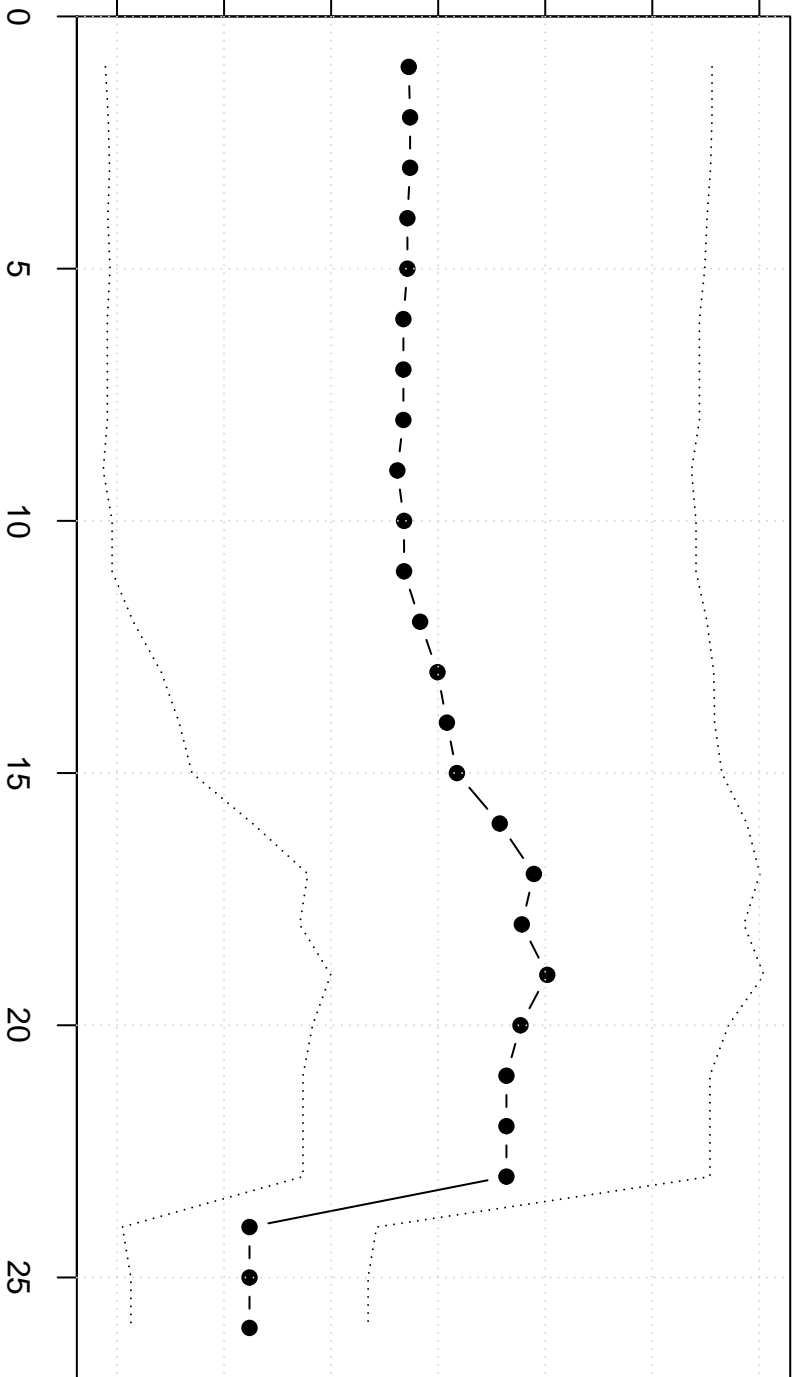

Winsorized Mean(j/n)

20.6 20.8 21.0 21.2 21.4 21.6 21.8

Verhuur en handel van onroerend goed