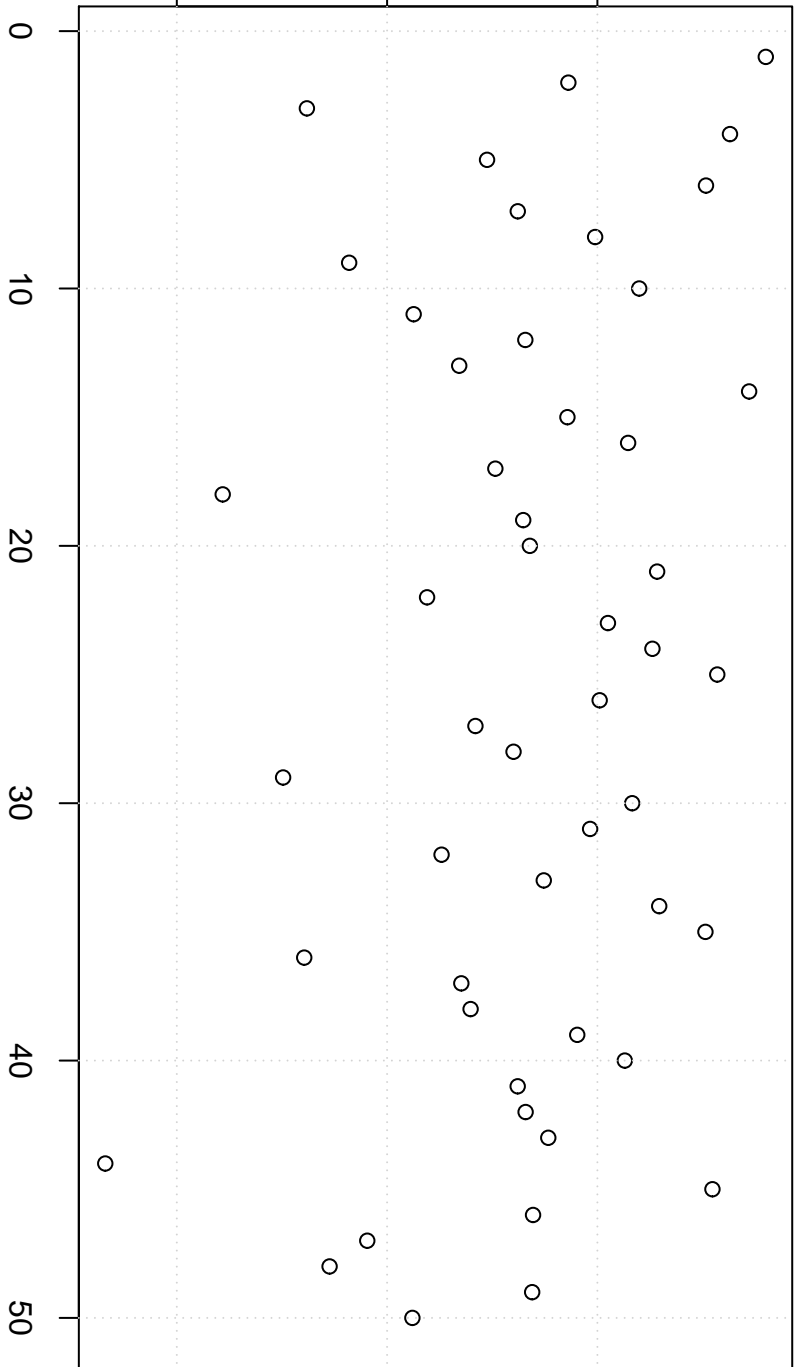

simulated values

55000

60000

65000

Simulation of Mean

Index