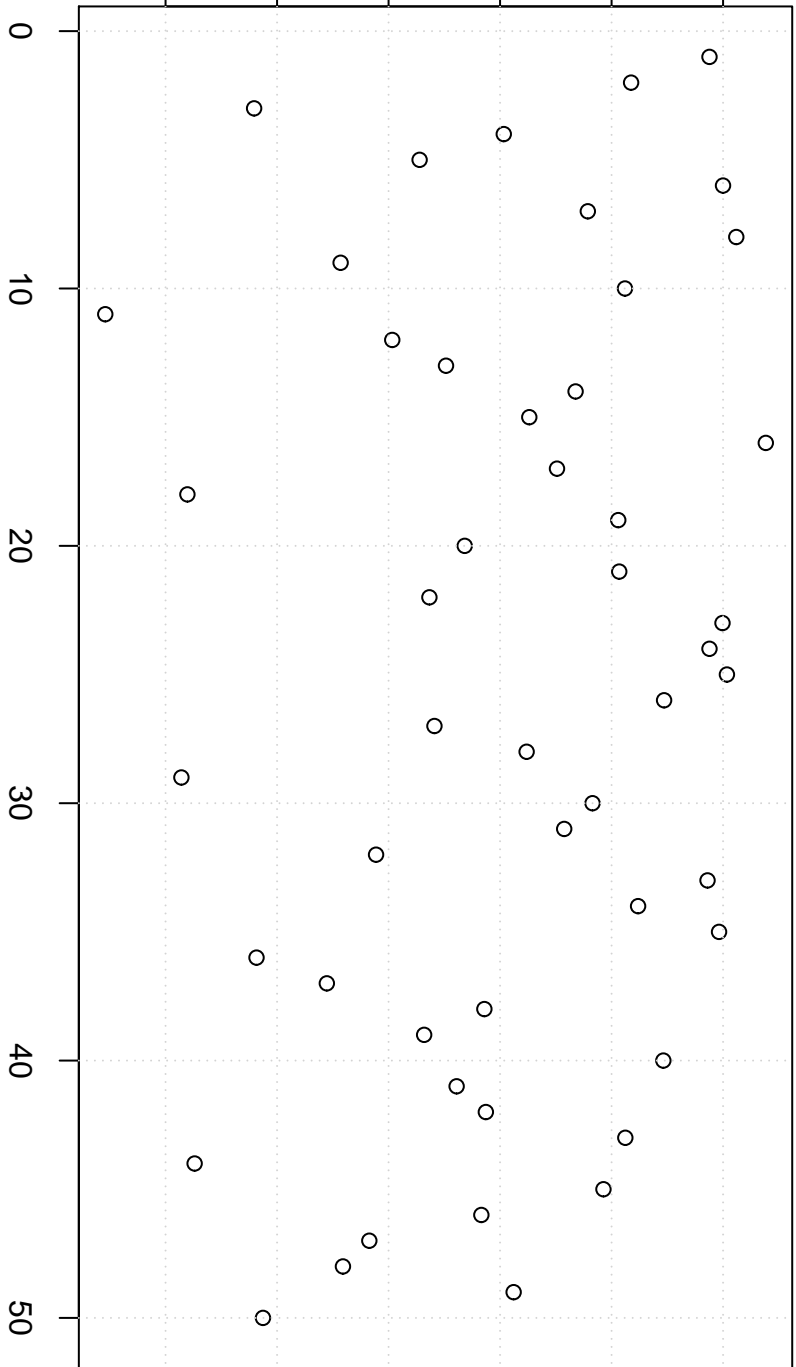

simulated values

50000

60000

70000

**Simulation of Mode**

Index