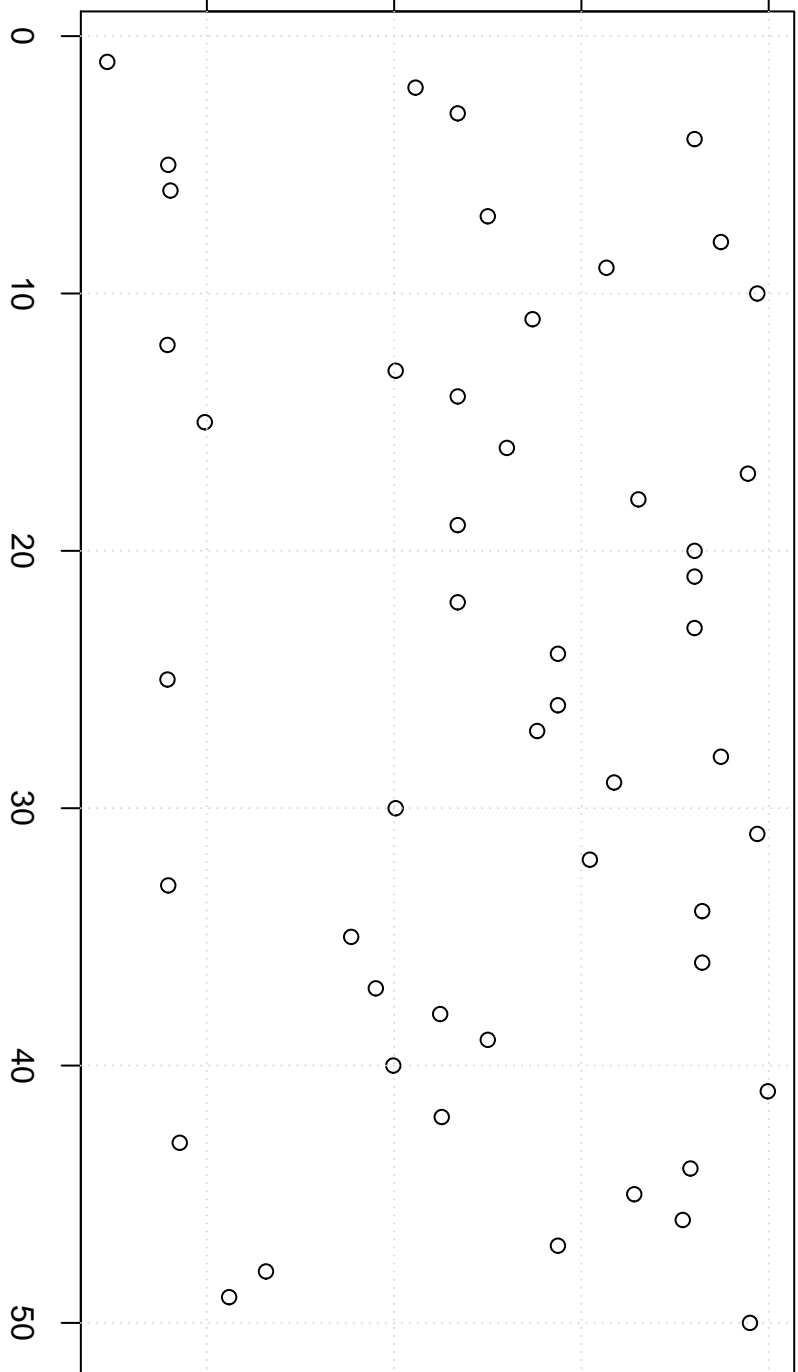

simulated values

275000

280000

285000

290000

**Simulation of Median**