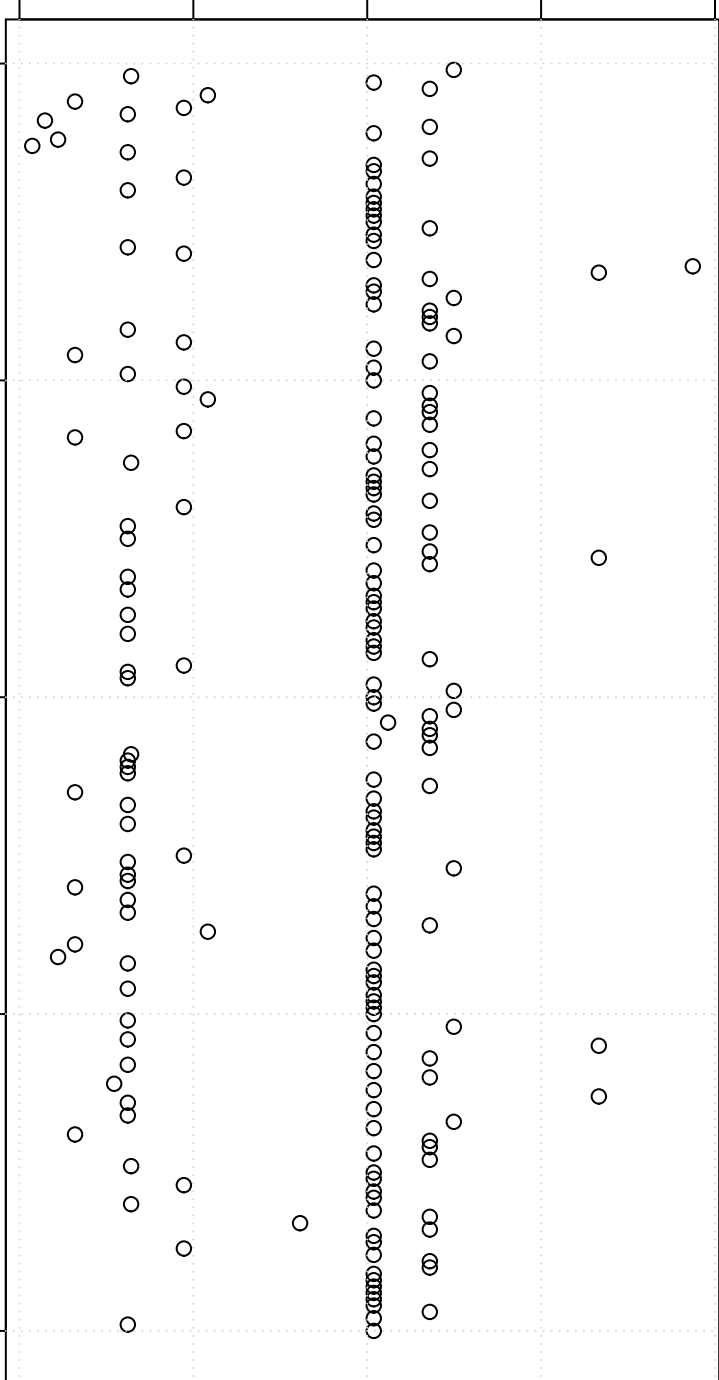

simulated values

317000 318000 319000 320000 321000

0 50 100 150 200

Index

Simulation of Midrange