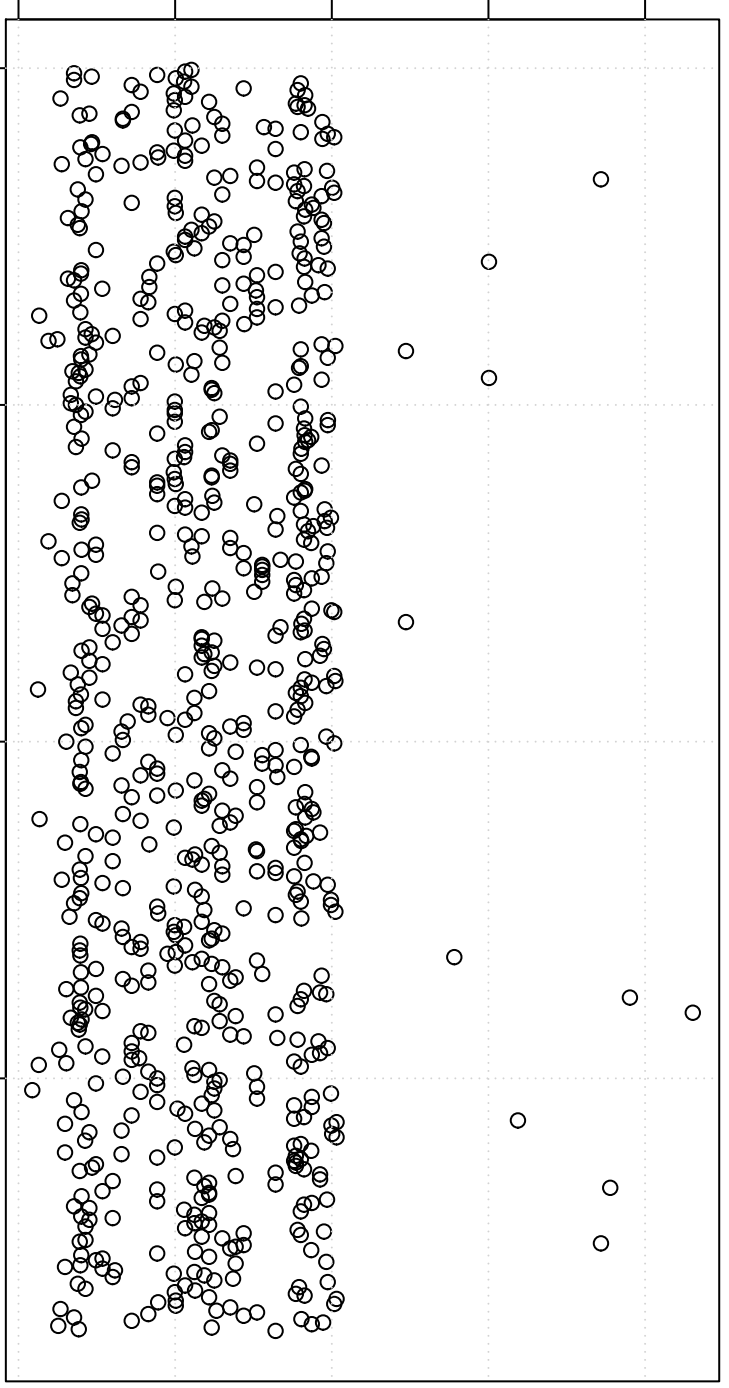

simulated values

270000 280000 290000 300000 310000

0

200

400

600

Index

Simulation of Median