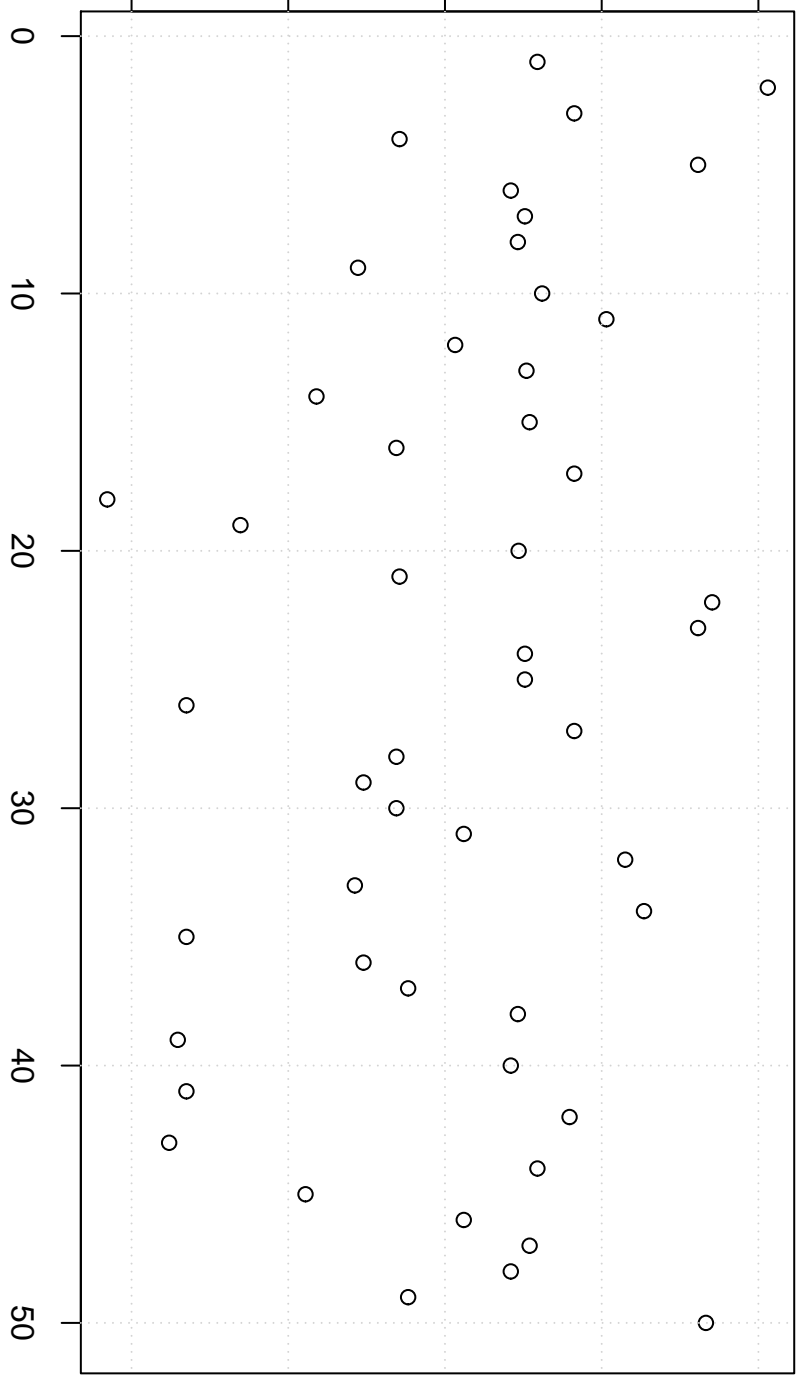

simulated values

3700 3800 3900 4000 4100

Simulation of Median

Index