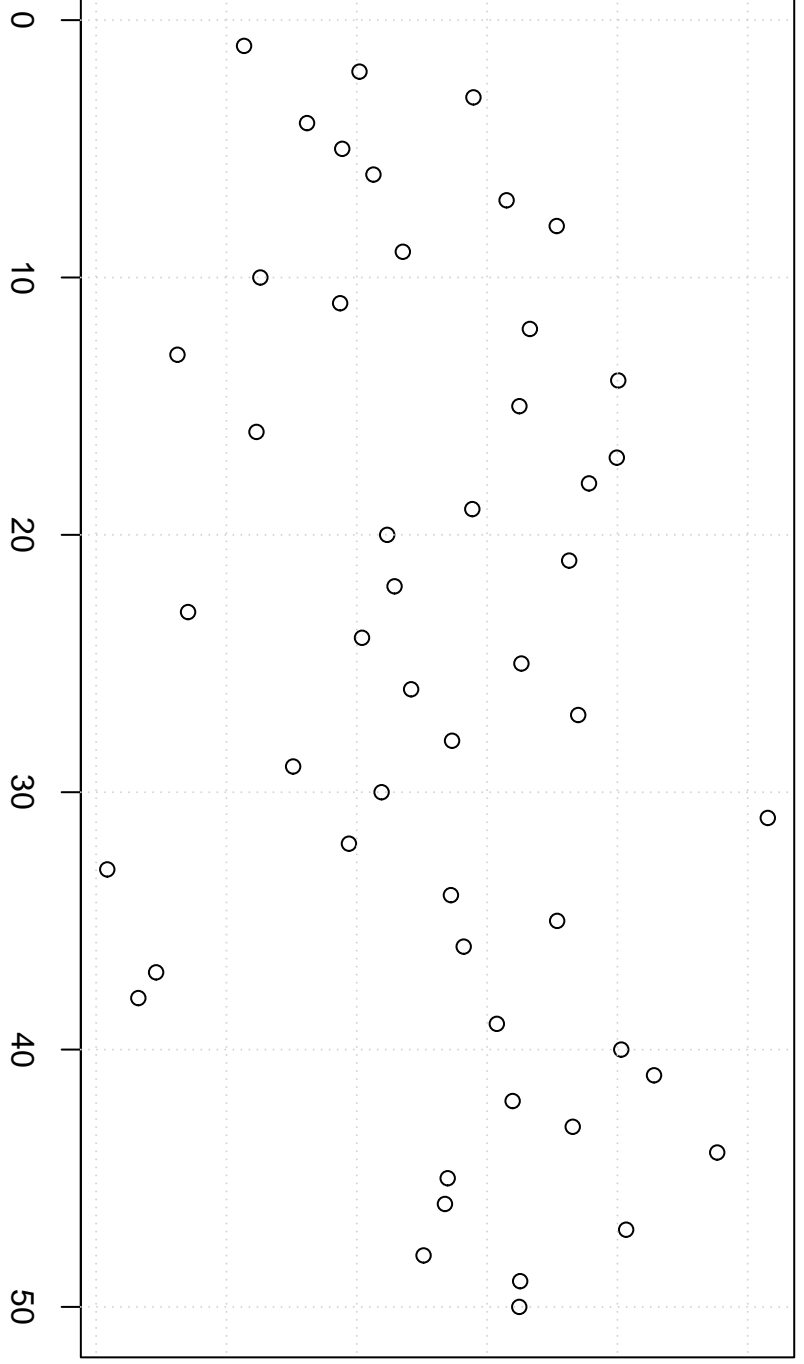

simulated values

34000 34200 34400 34600 34800 35000

Index

Simulation of Mean