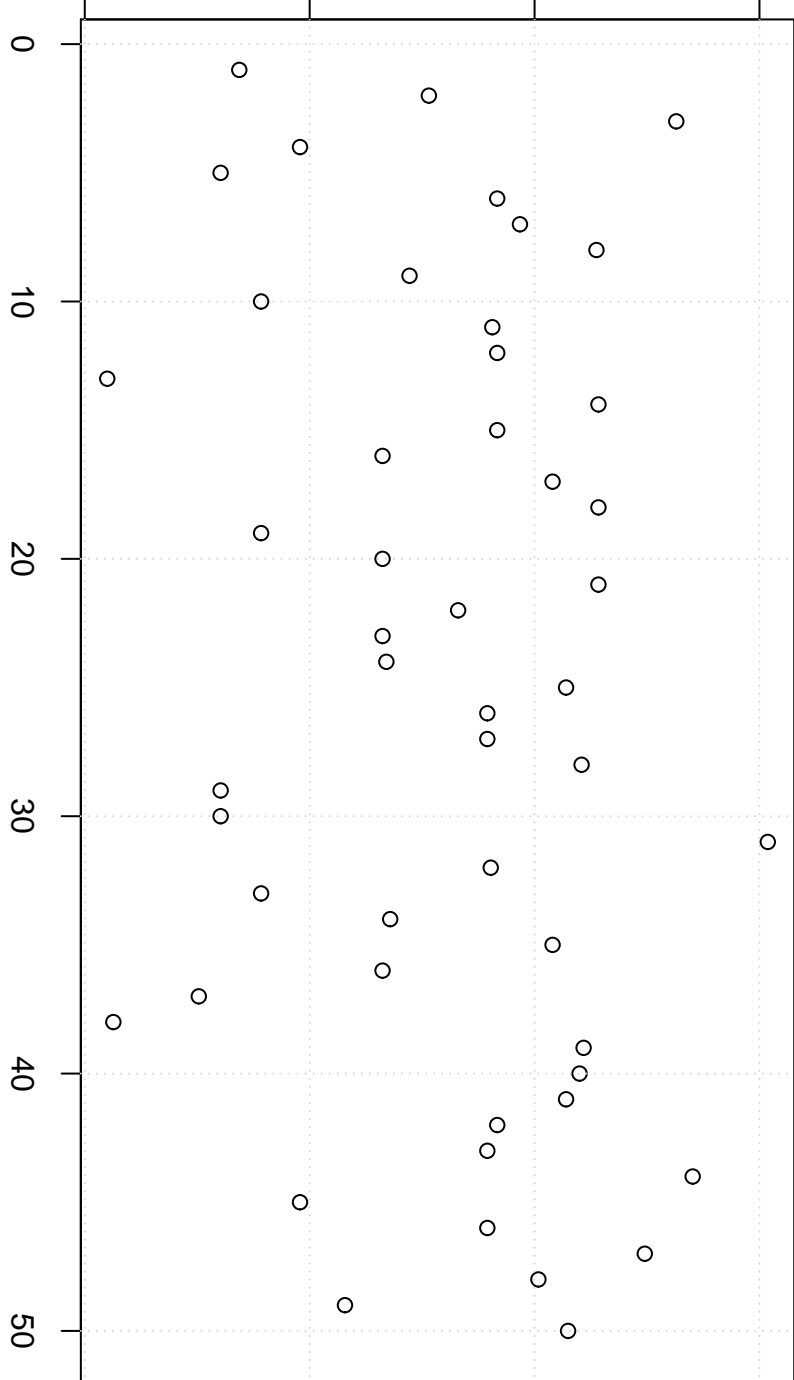

simulated values

33500 34000 34500 35000

Simulation of Median

Index