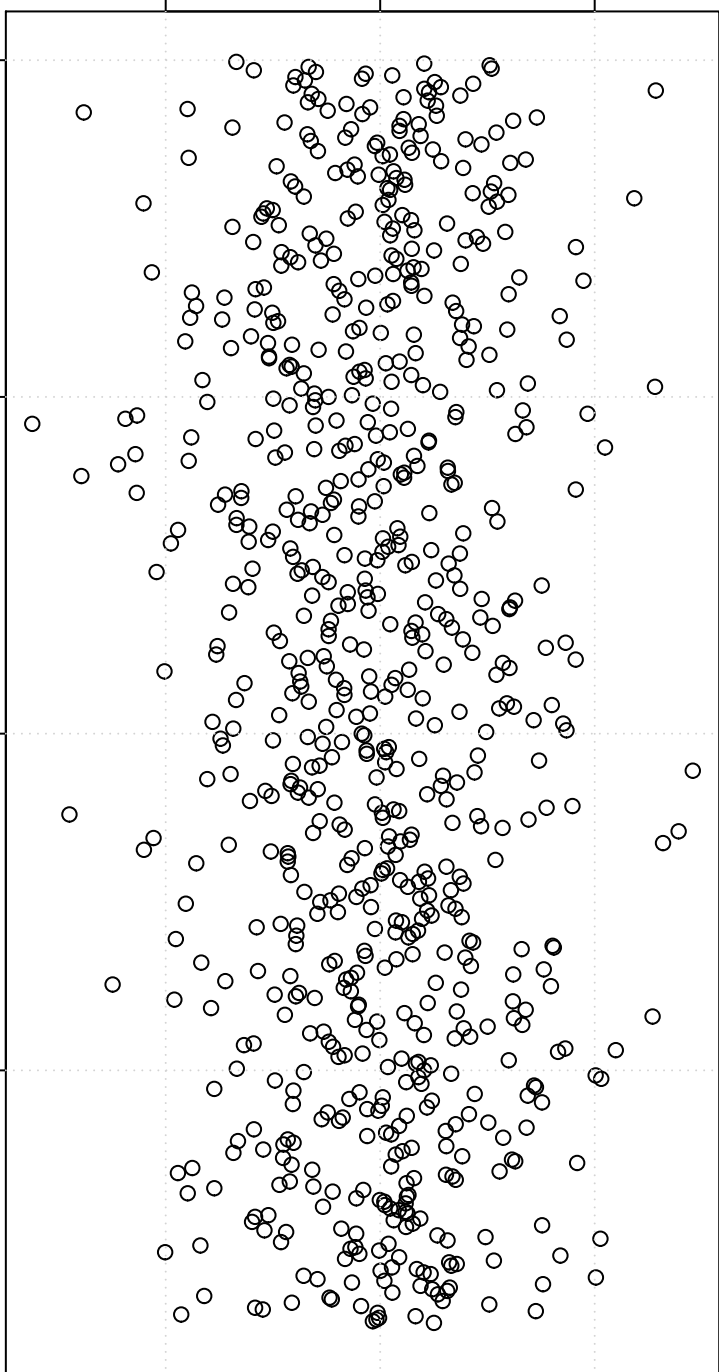

simulated values

34000

34500

35000

0

200

400

600

Index

**Simulation of Mean**