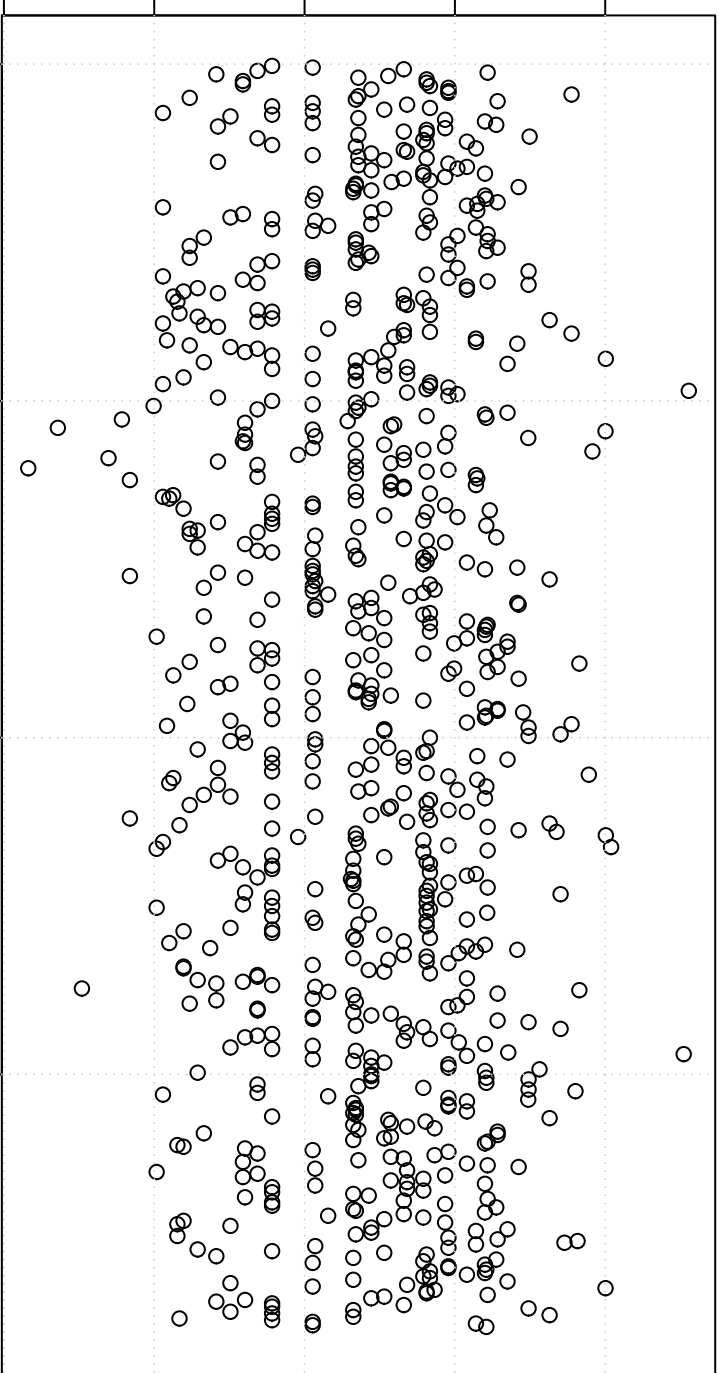

simulated values

33000 33500 34000 34500 35000

0

200

400

600

Index

**Simulation of Median**