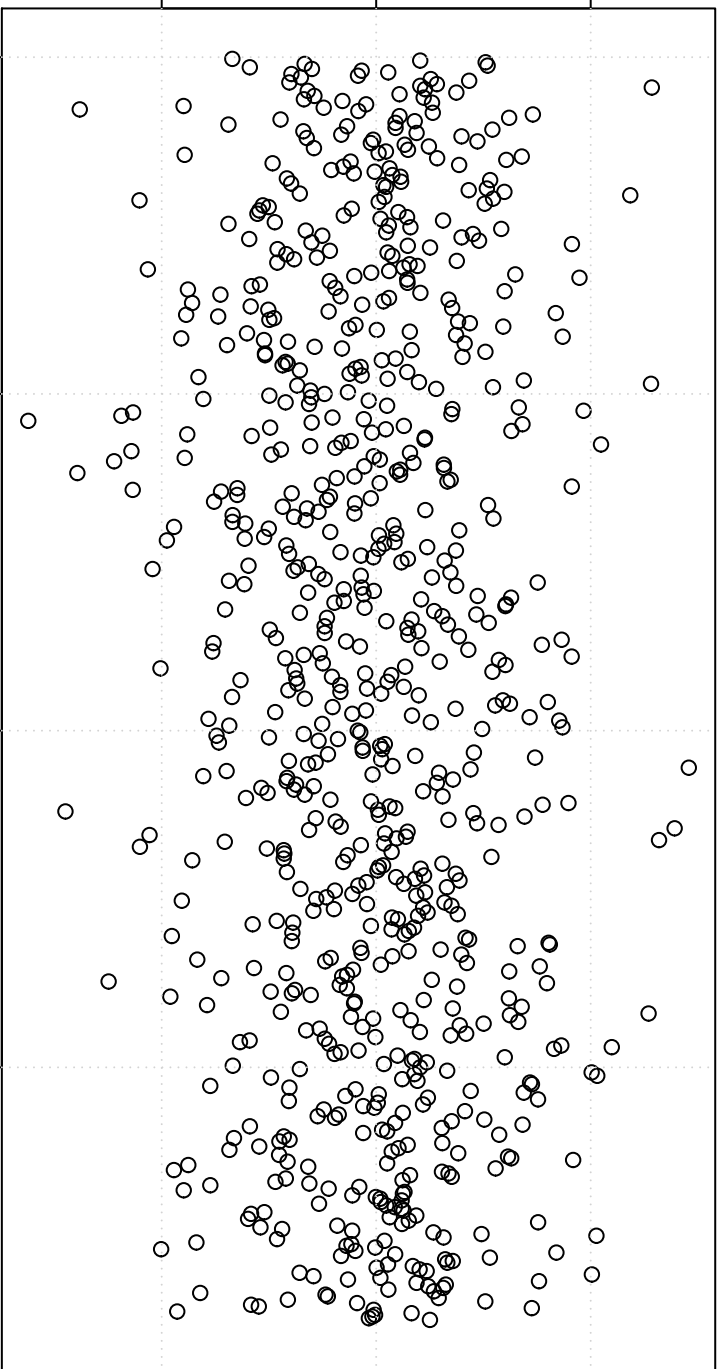

simulated values

34000

34500

35000

0

200

400

600

Index

Simulation of Mean