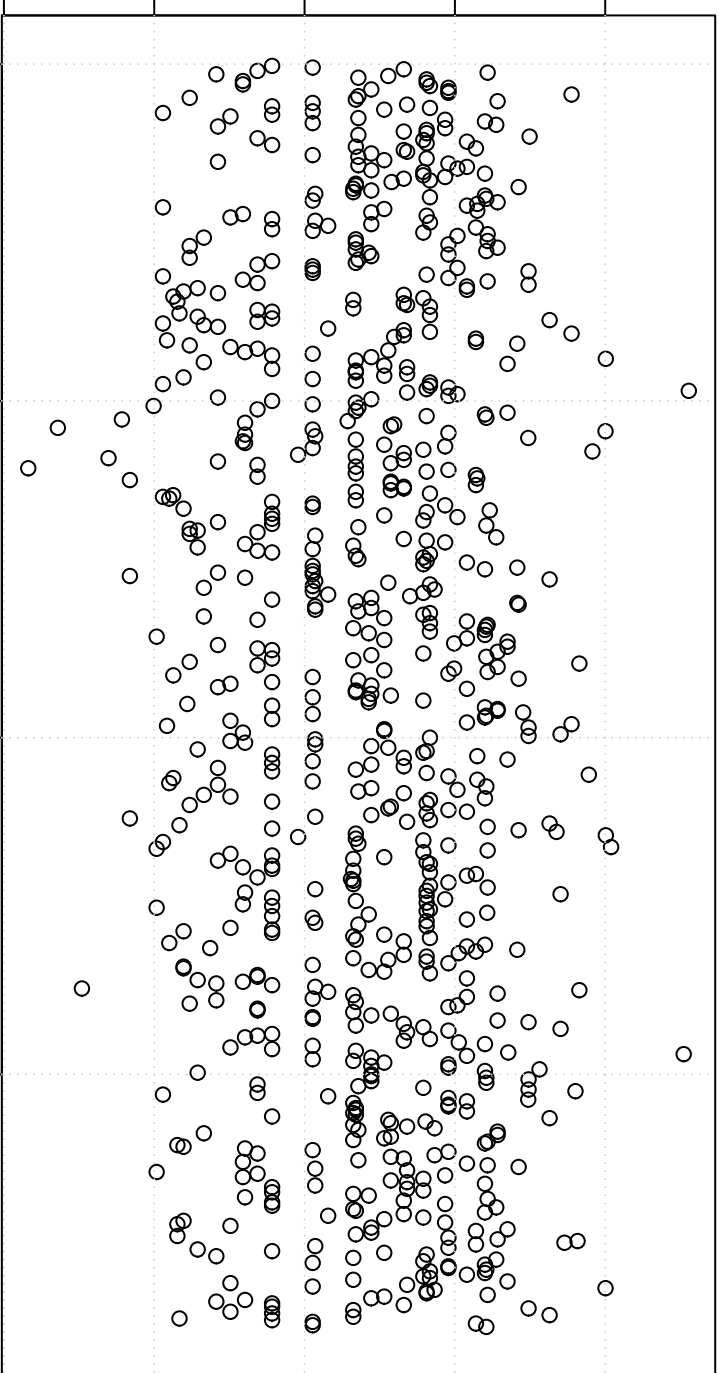

simulated values

33000 33500 34000 34500 35000

0

200

400

600

Index

Simulation of Median