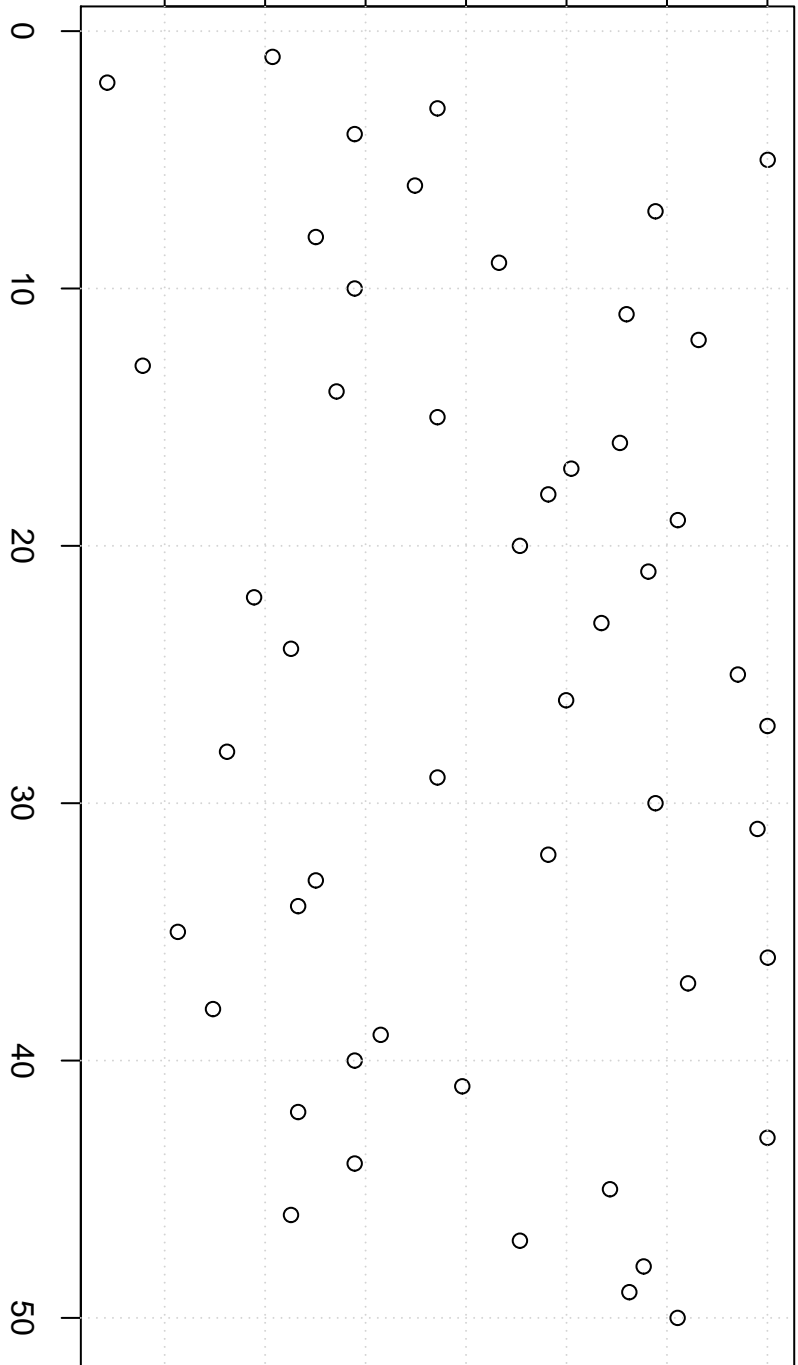

simulated values

86000

90000

94000

98000

Index

**Simulation of Median**