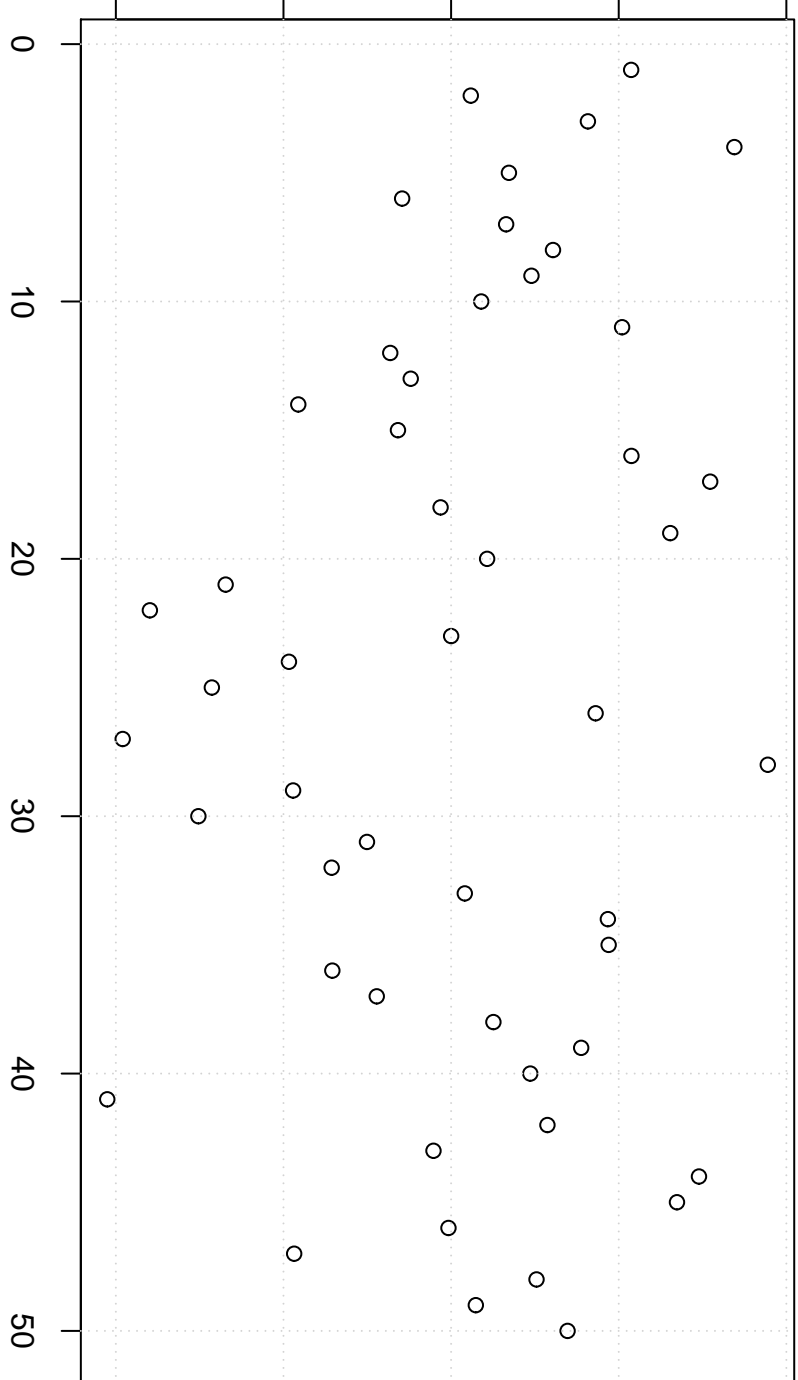

simulated values

205000 210000 215000 220000 225000

**Simulation of Mean**

Index