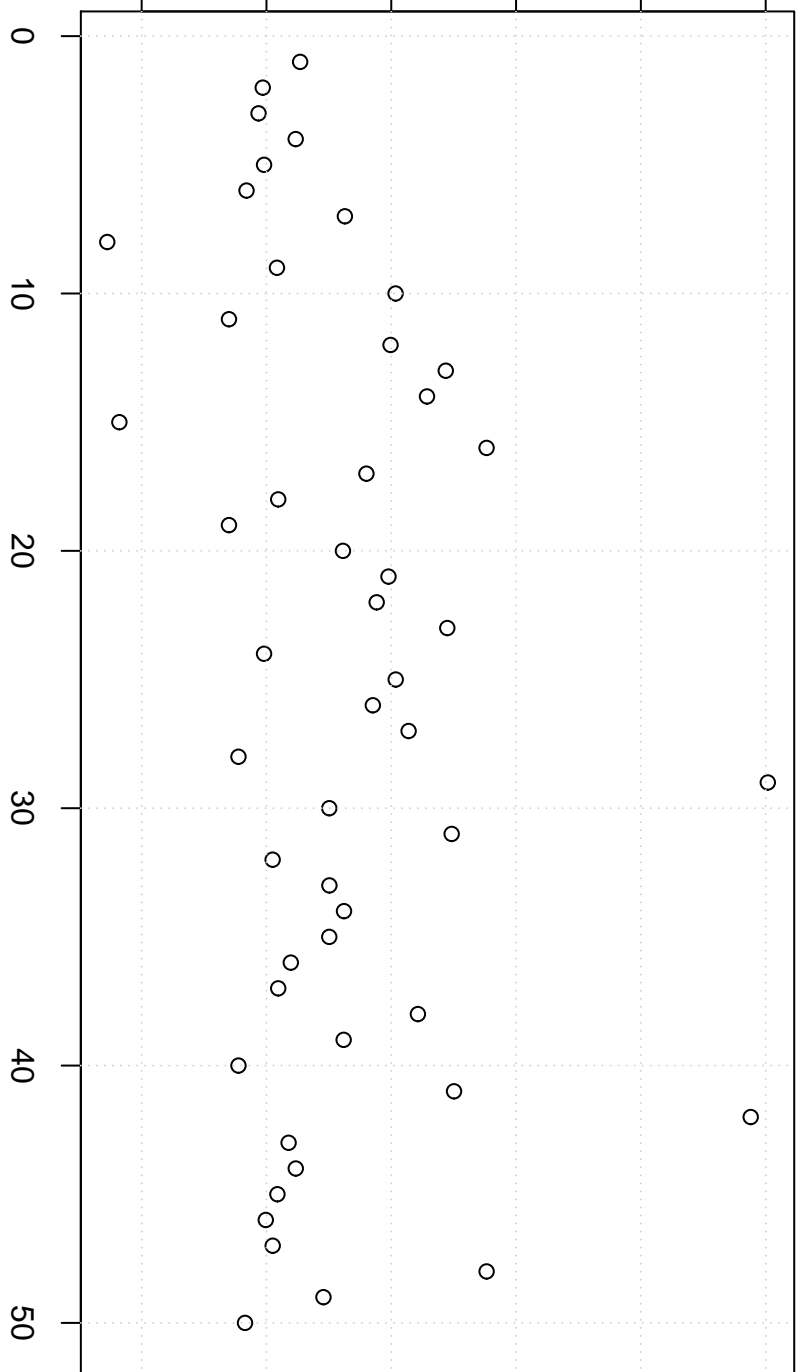

simulated values

20000 30000 40000 50000 60000 70000

Index

Simulation of Mode