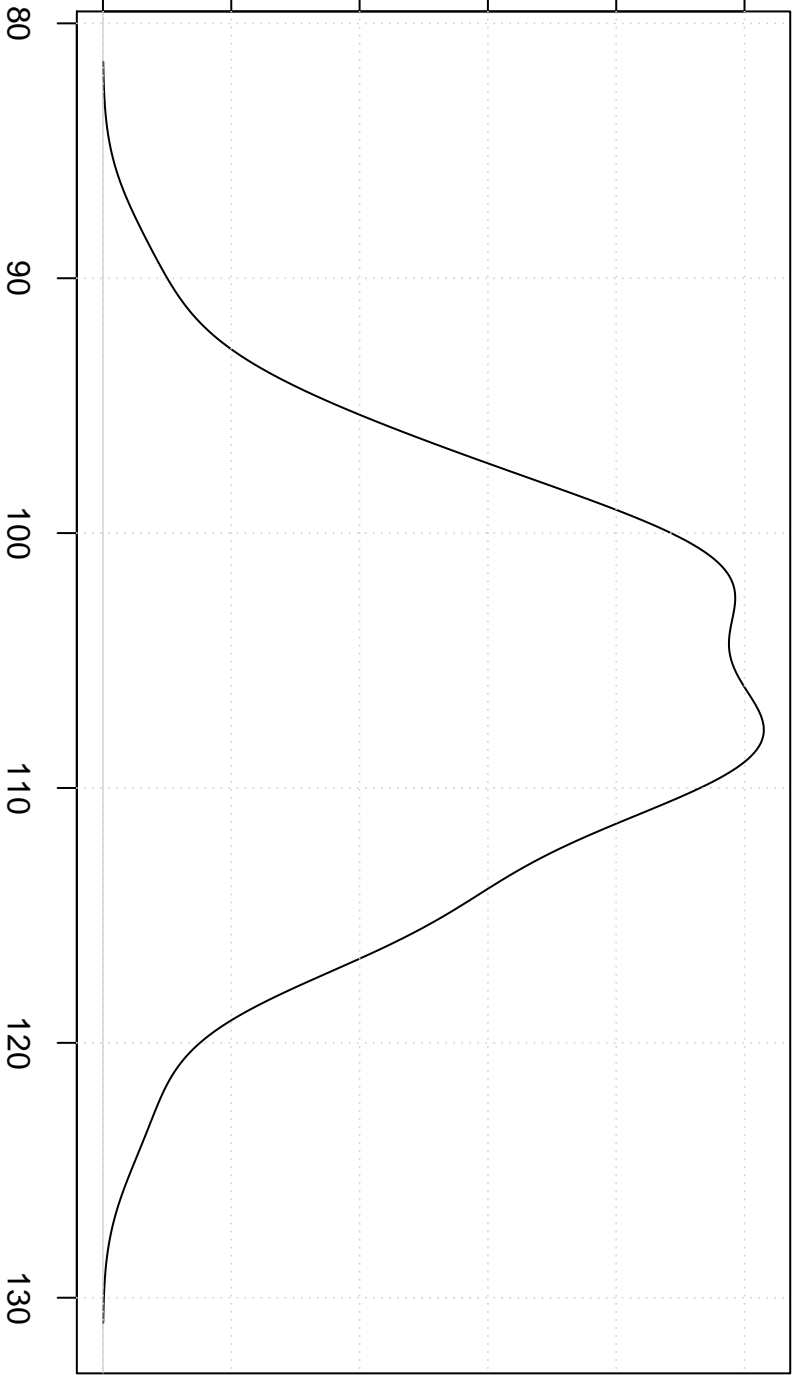

Density

0.00 0.01 0.02 0.03 0.04 0.05

Gaussian Kernel

Value