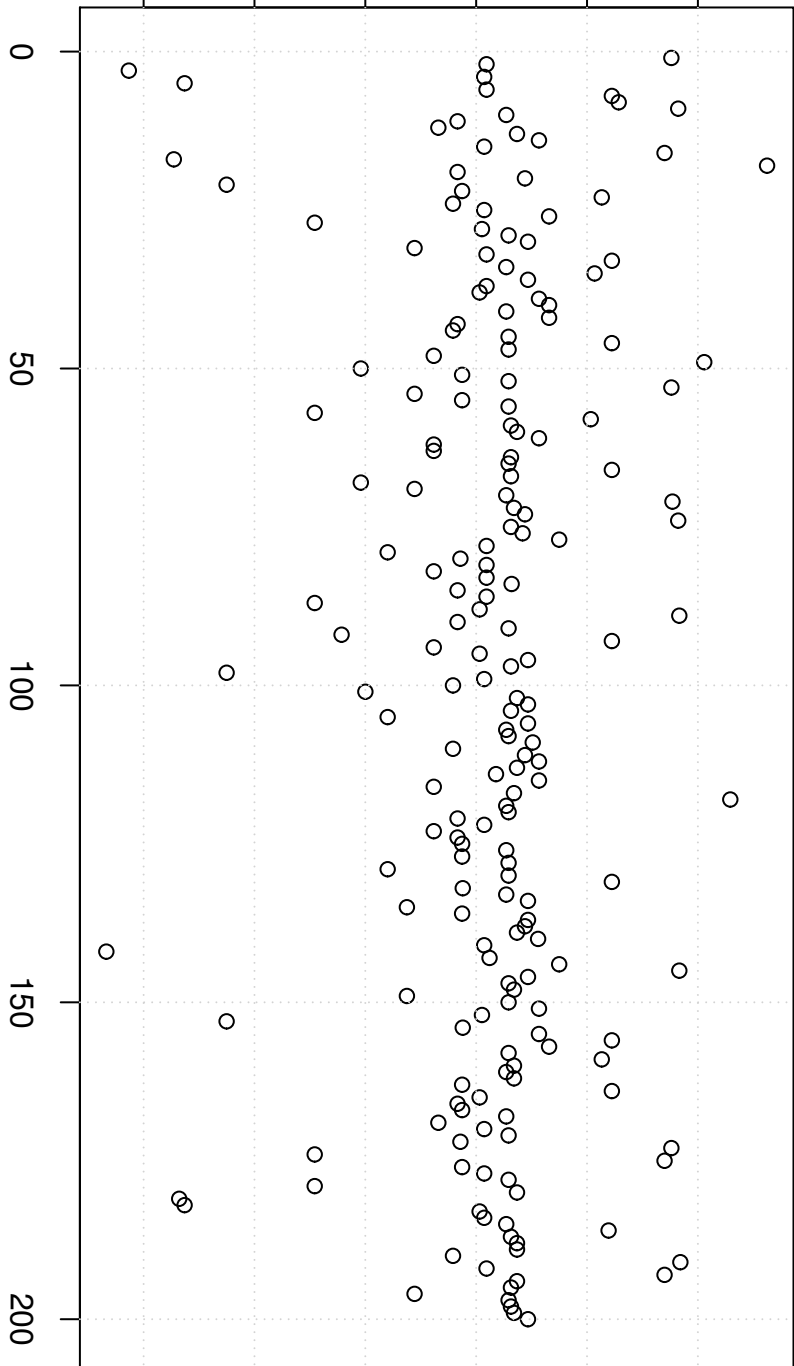

simulated values

4700 4750 4800 4850 4900 4950

Index

**Simulation of Median**