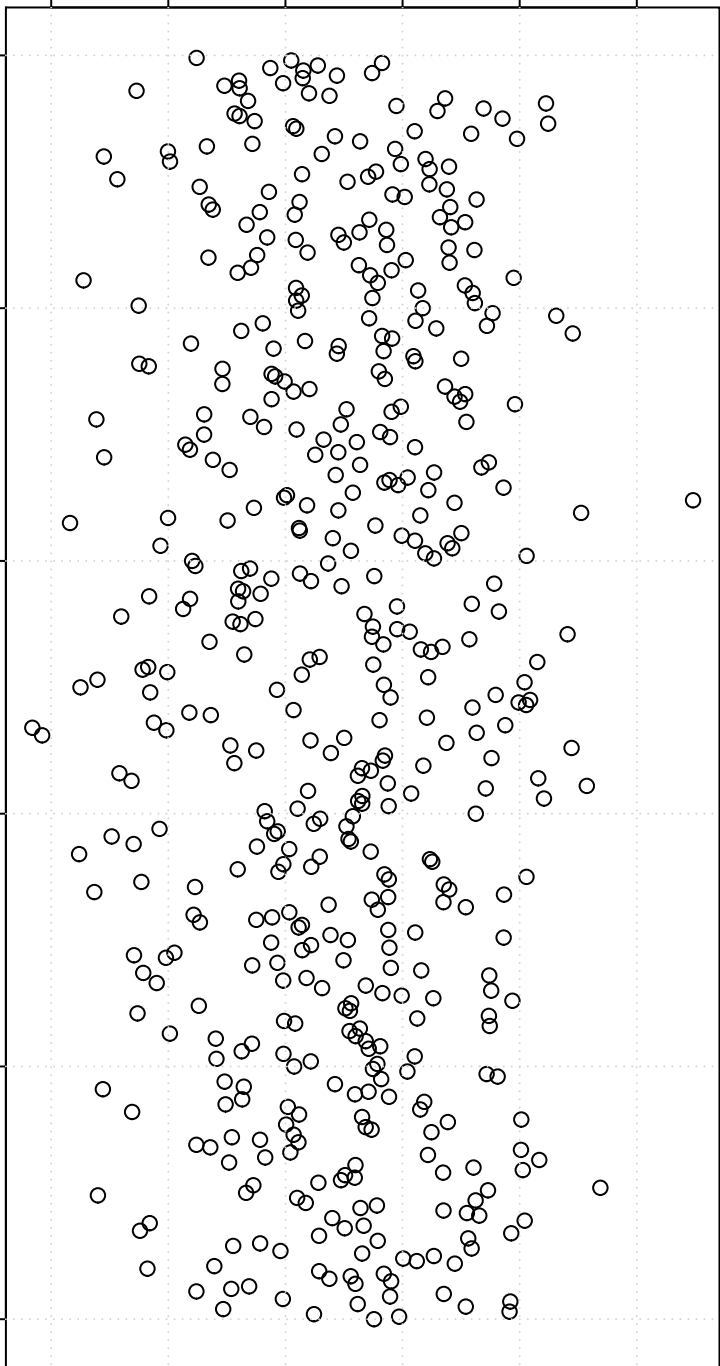

simulated values

7000 7200 7400 7600 7800 8000

0 100 200 300 400 500

Index

Simulation of Mean