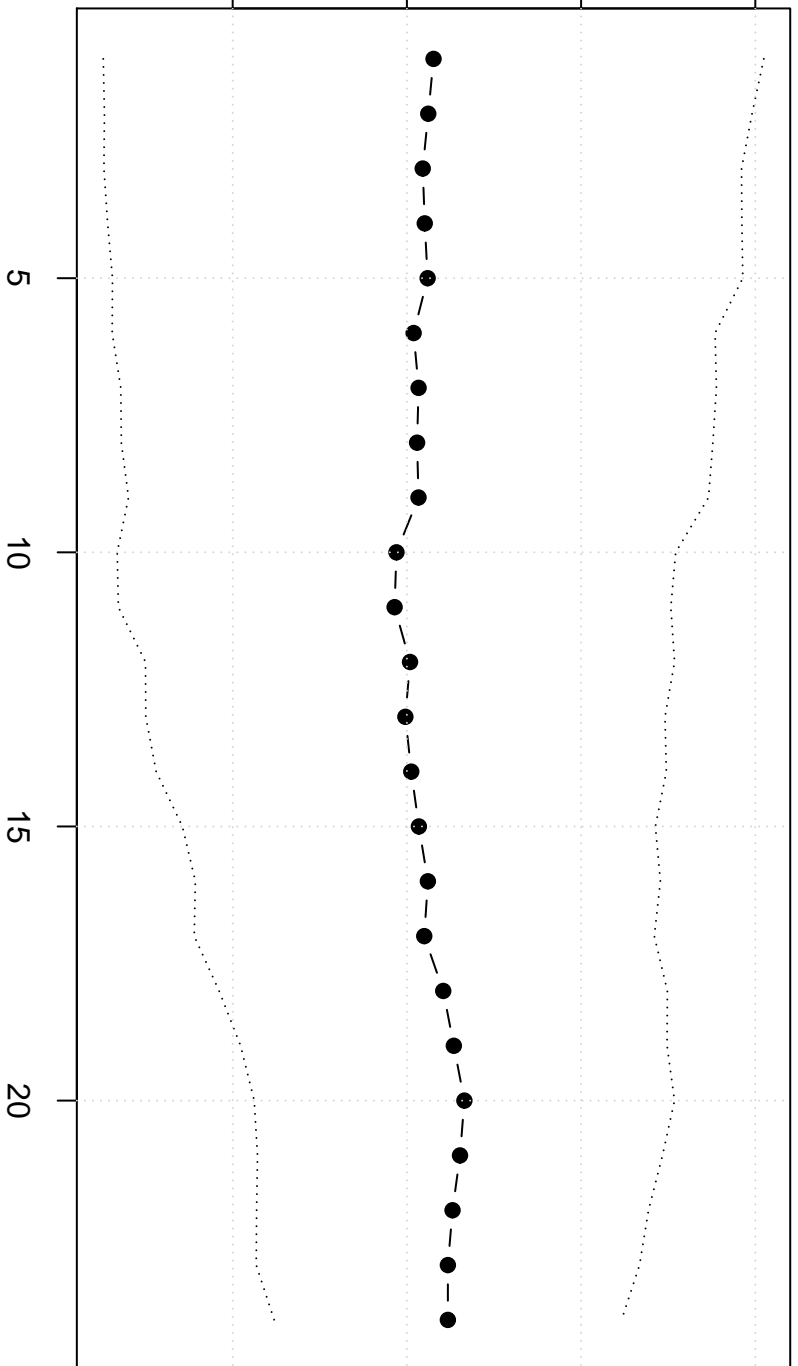

Winsorized Mean(j/n)

54000 54500 55000 55500

**Robuustheid Vrouweijke NWWZ (25-50 jr)**