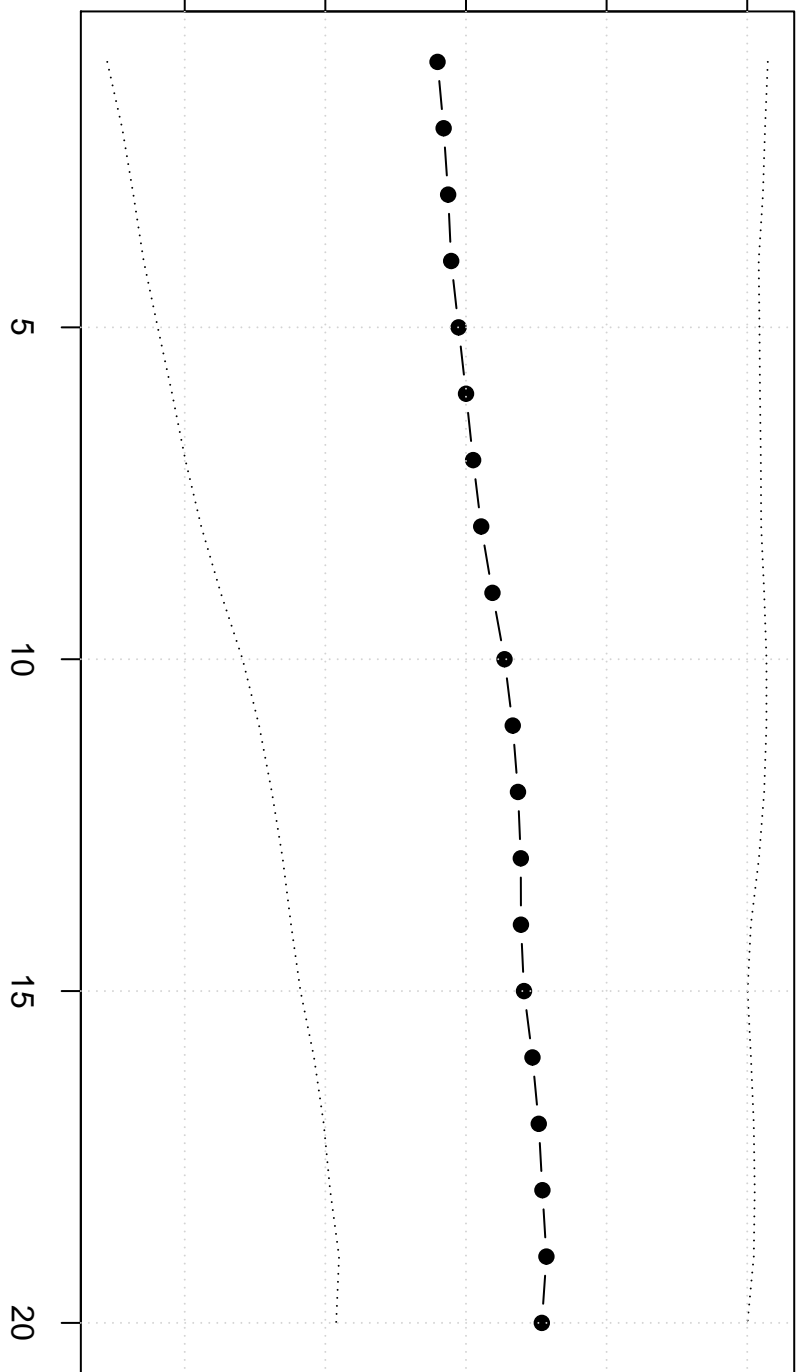

Trimmed Mean(j/n)

214000 216000 218000 220000 222000

Robuustheid Aantal NWWZ VI G