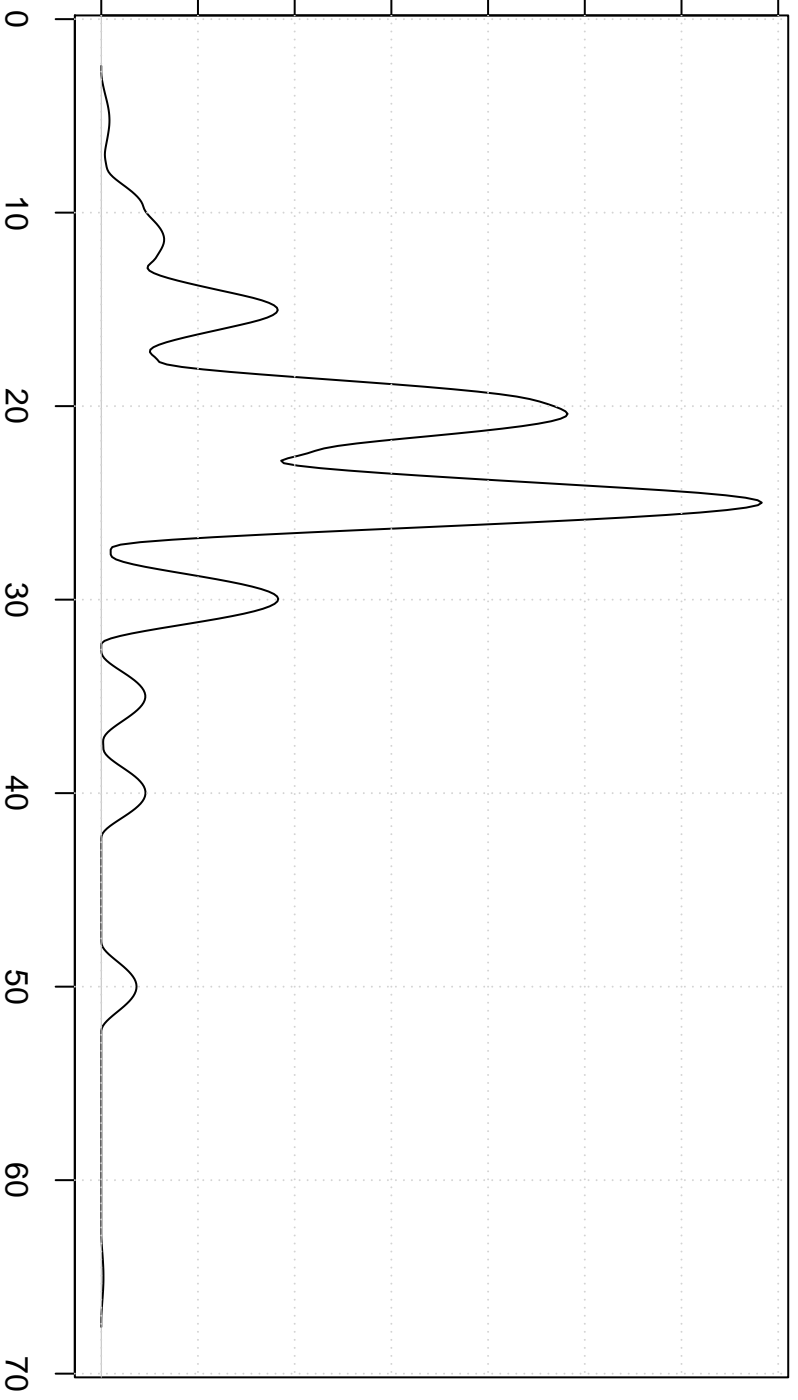

Frequentie

0.00 0.02 0.04 0.06 0.08 0.10 0.12 0.14

**Biweight Kernel**

Prijs