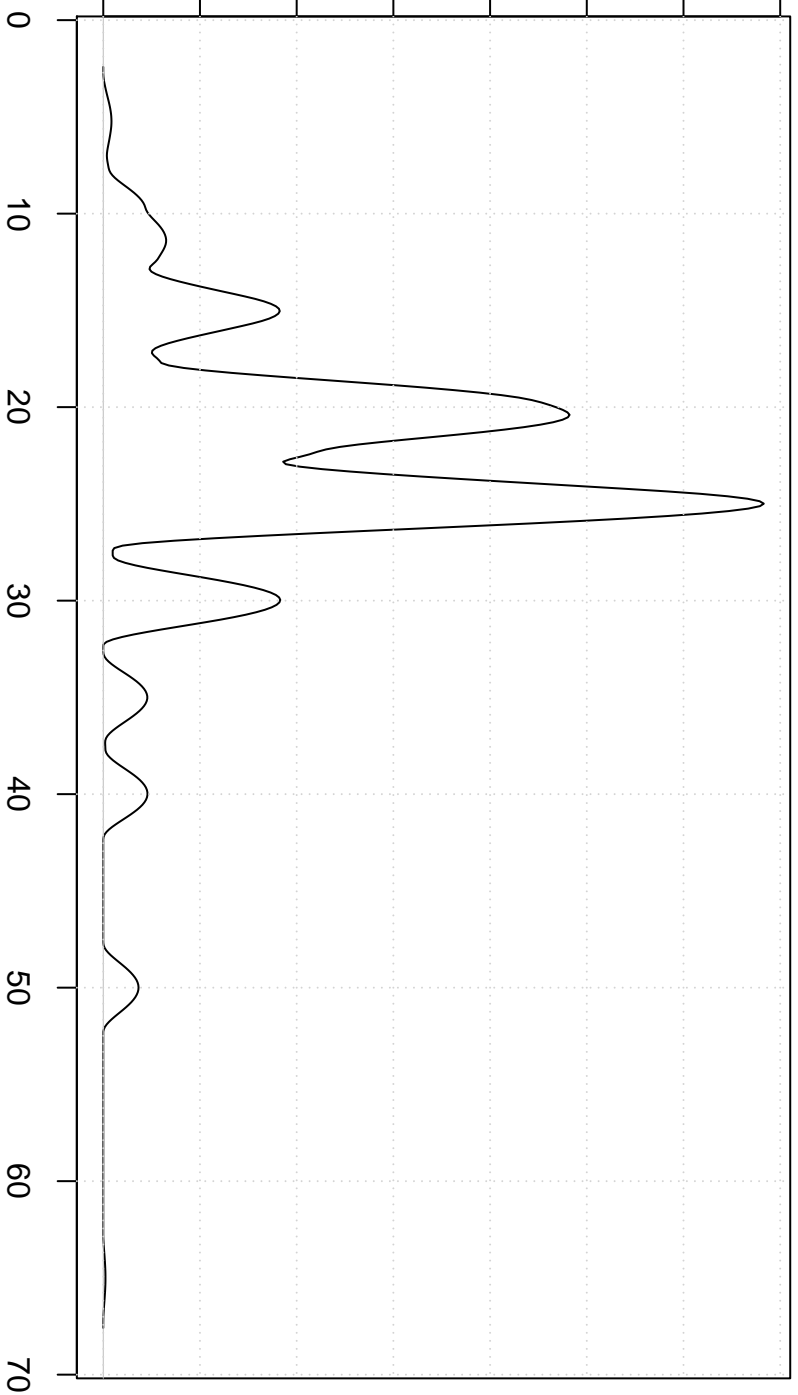

maximumprijs

0.00 0.02 0.04 0.06 0.08 0.10 0.12 0.14

Biweight Kernel