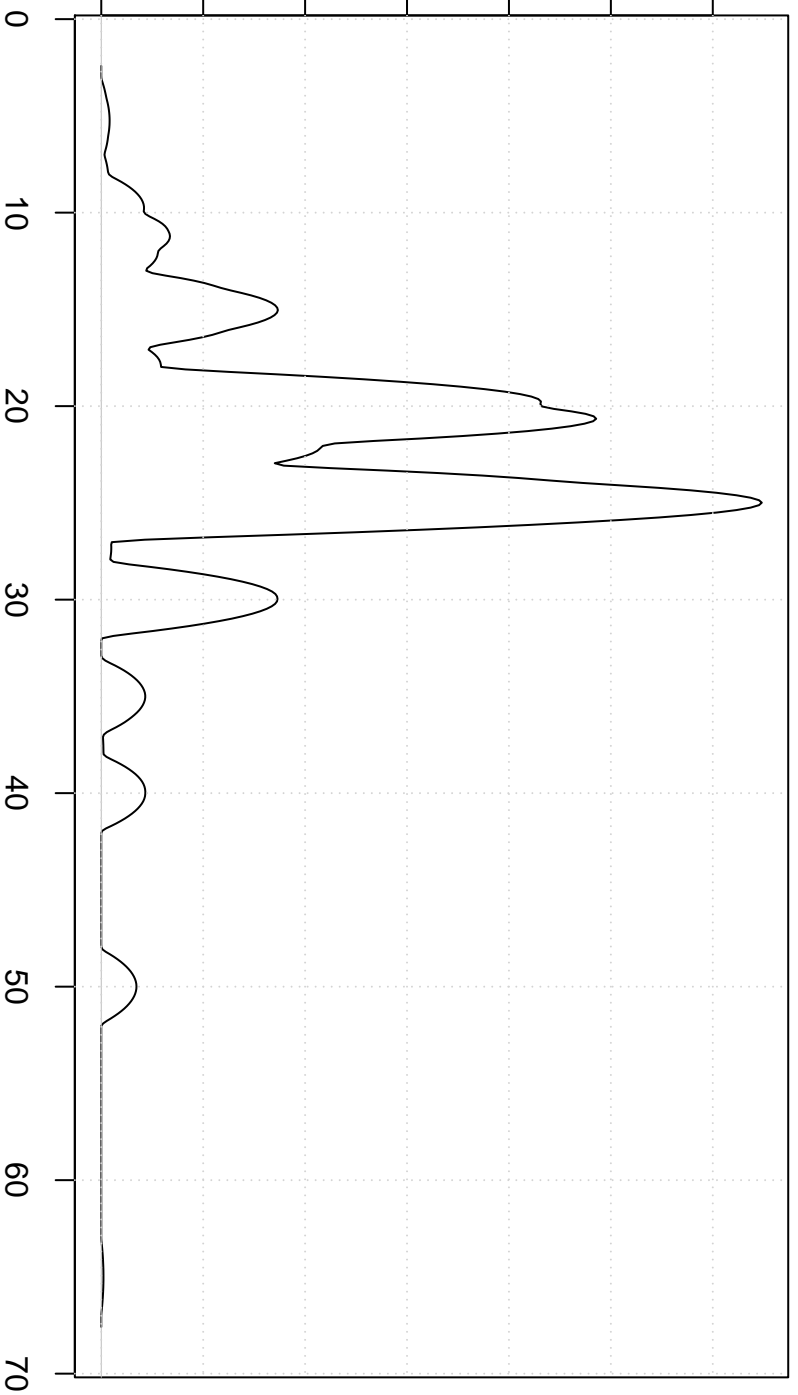

dichtheid waardes per show

0.00 0.02 0.04 0.06 0.08 0.10 0.12

Epanechnikov Kernel

Waardes per show