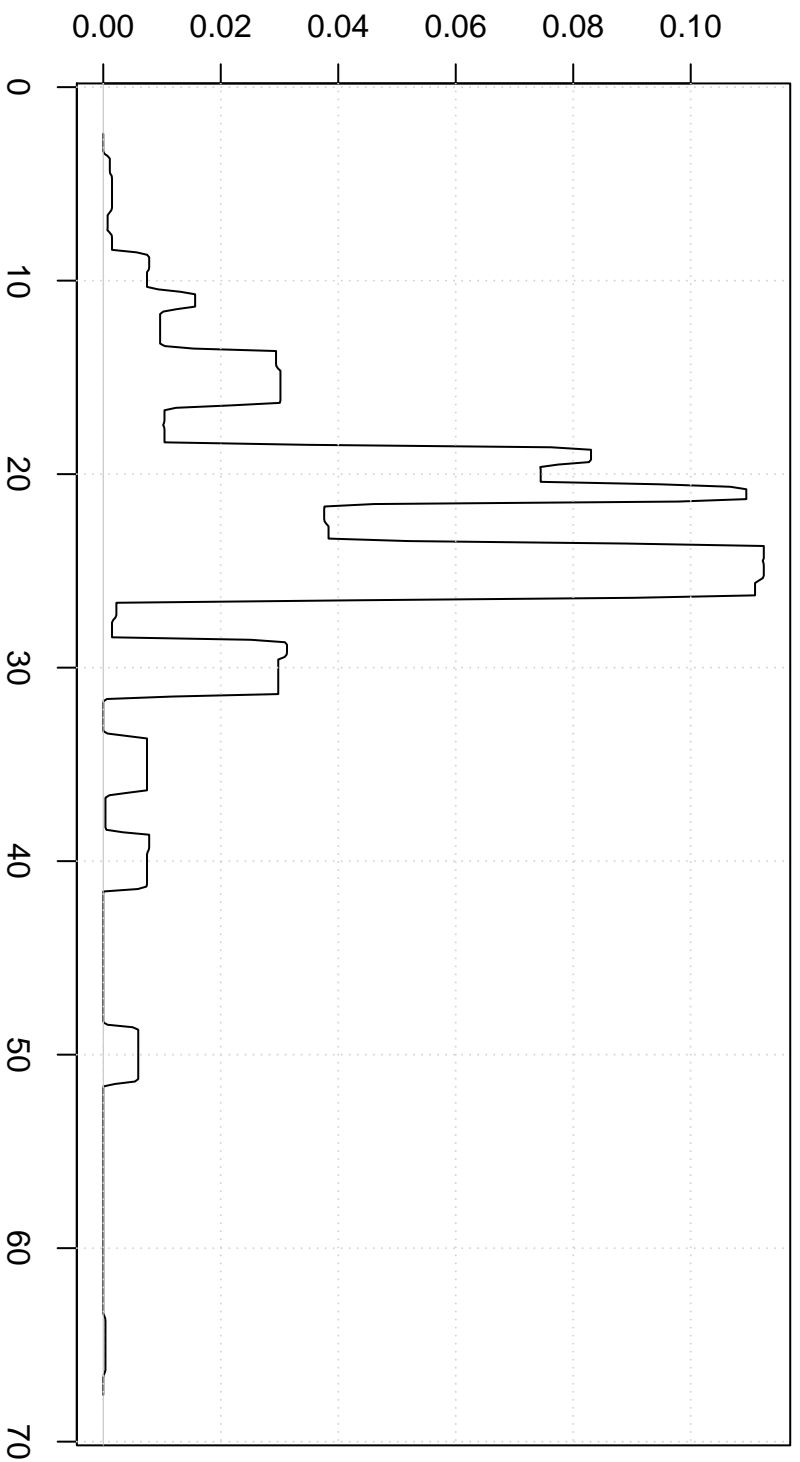

dichtheid waardes per show

Rectangular Kernel