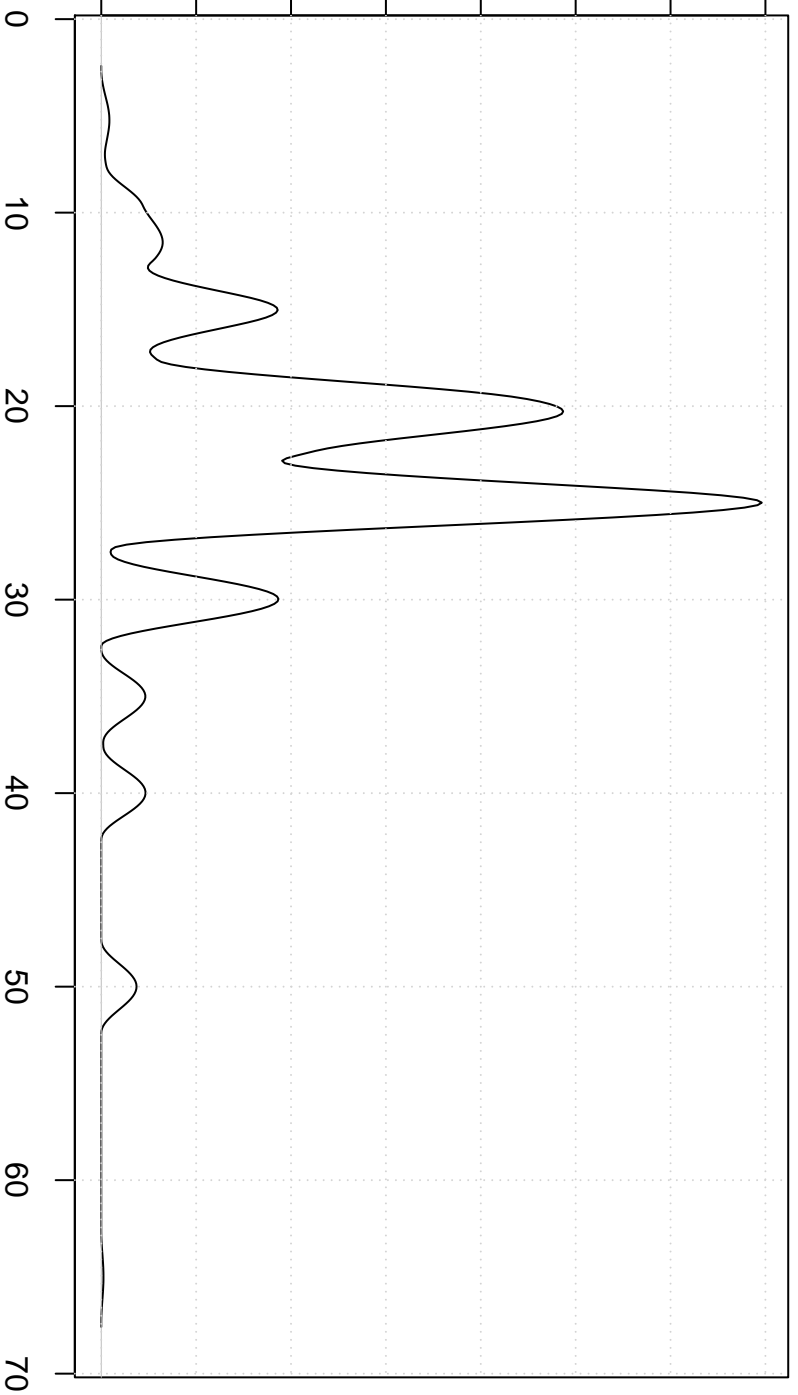

dichtheid waardes per show

0.00 0.02 0.04 0.06 0.08 0.10 0.12 0.14

**Cosine Kernel**

Waardes per show