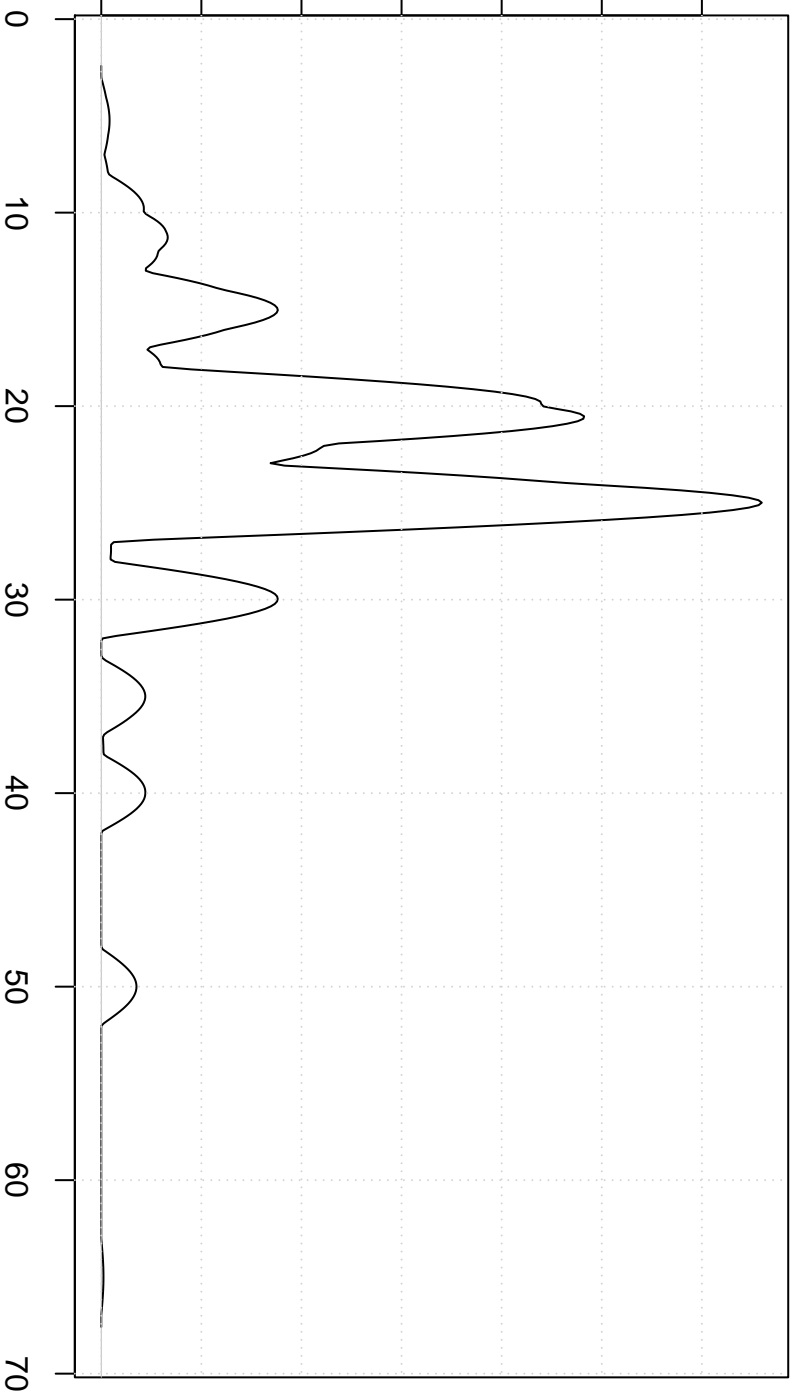

dichtheid waardes per show

0.00 0.02 0.04 0.06 0.08 0.10 0.12

Optcosine Kernel

Waardes per show