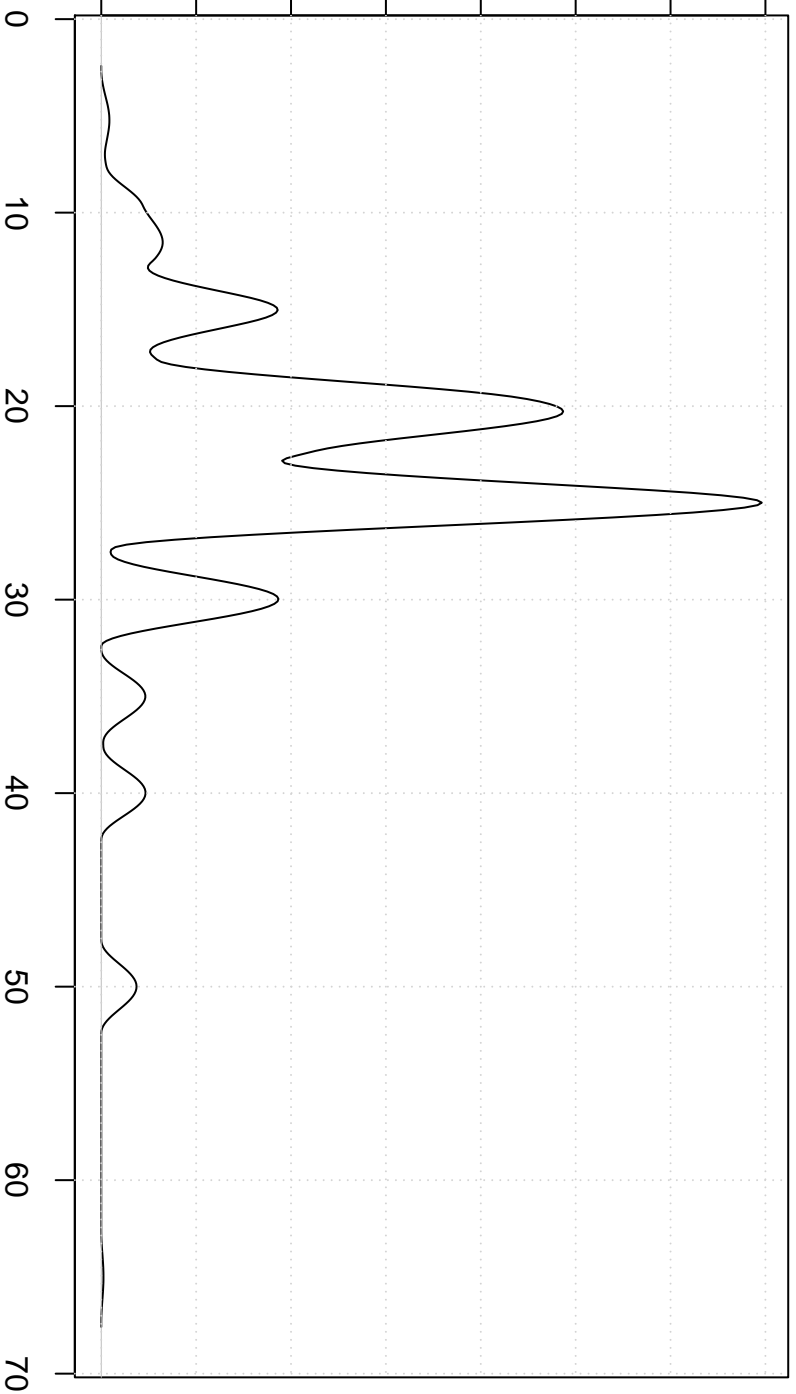

Density

0.00 0.02 0.04 0.06 0.08 0.10 0.12 0.14

Cosine Kernel

Value