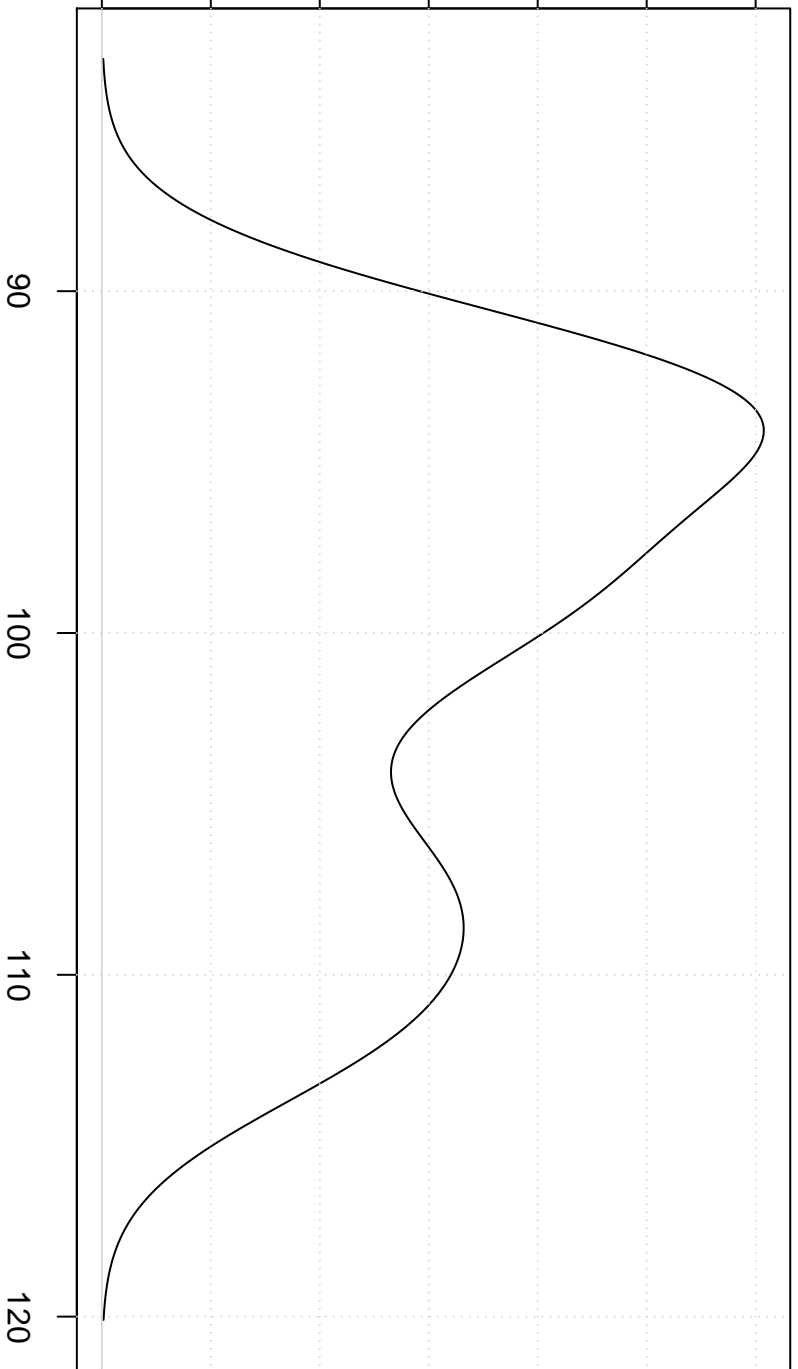

Density

0.00 0.01 0.02 0.03 0.04 0.05 0.06

Gaussian Kernel

Value

90

100

110

120