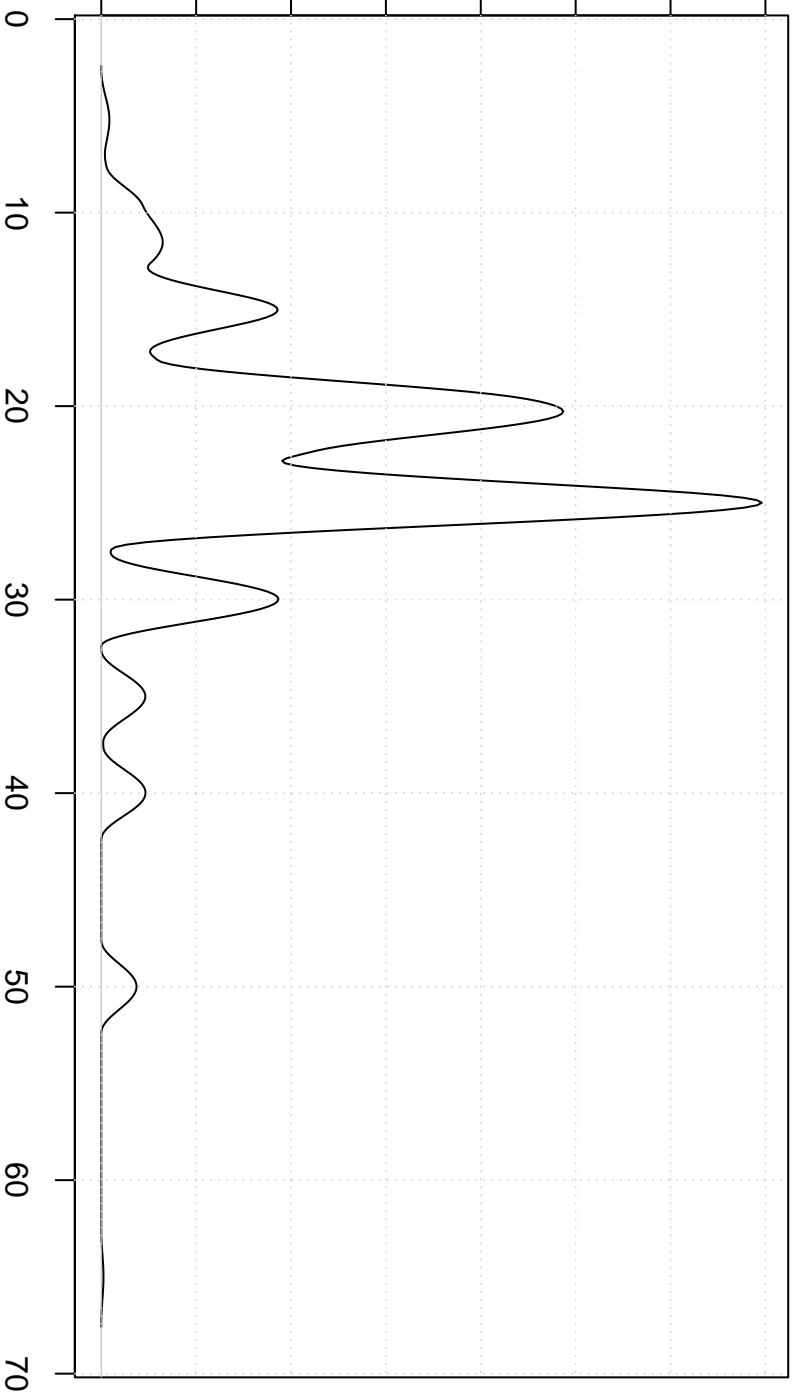

Dichtheid max.prijs

0.00 0.02 0.04 0.06 0.08 0.10 0.12 0.14

**Cosine Kernel**

Maximumprijs