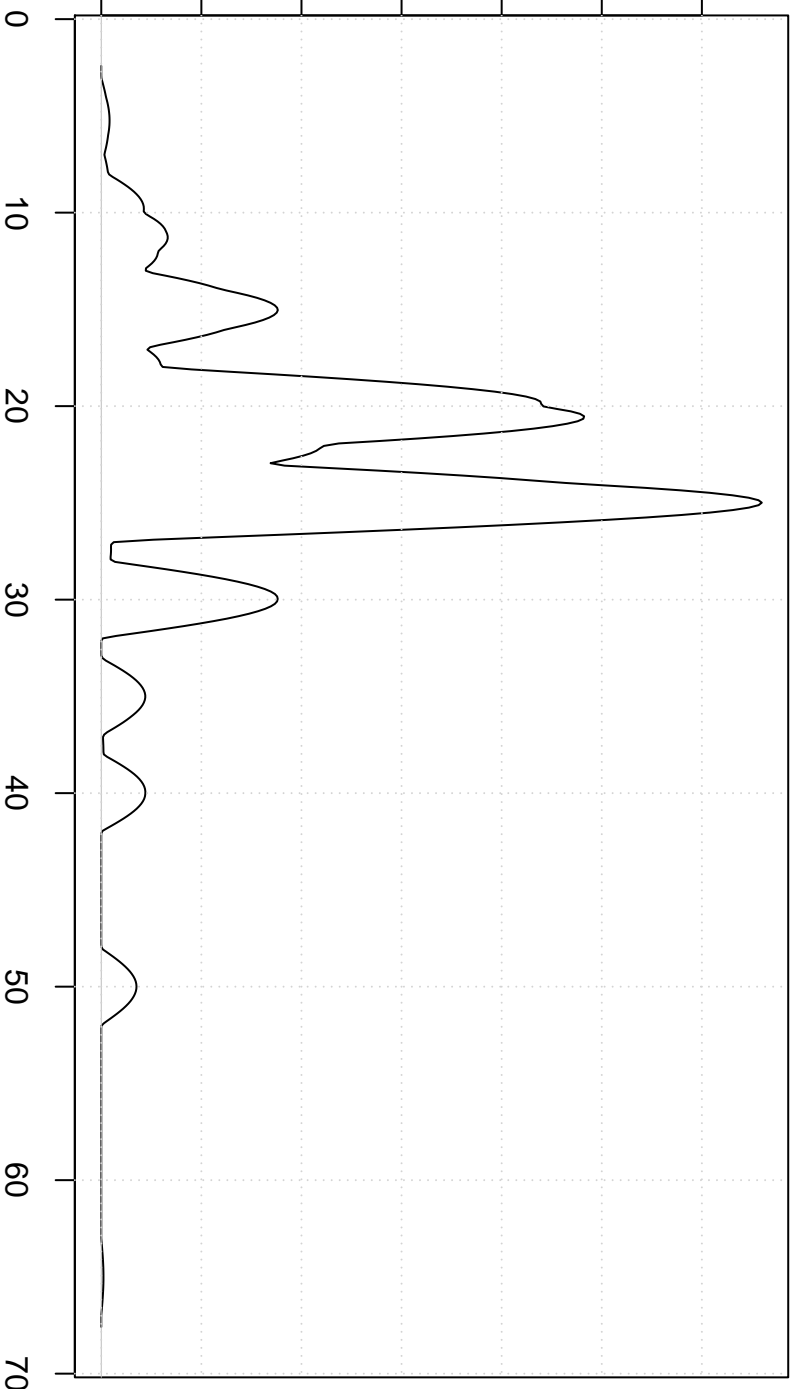

Dichtheid max.prijs

0.00 0.02 0.04 0.06 0.08 0.10 0.12

**Optcosine Kernel**

Maximumprijs