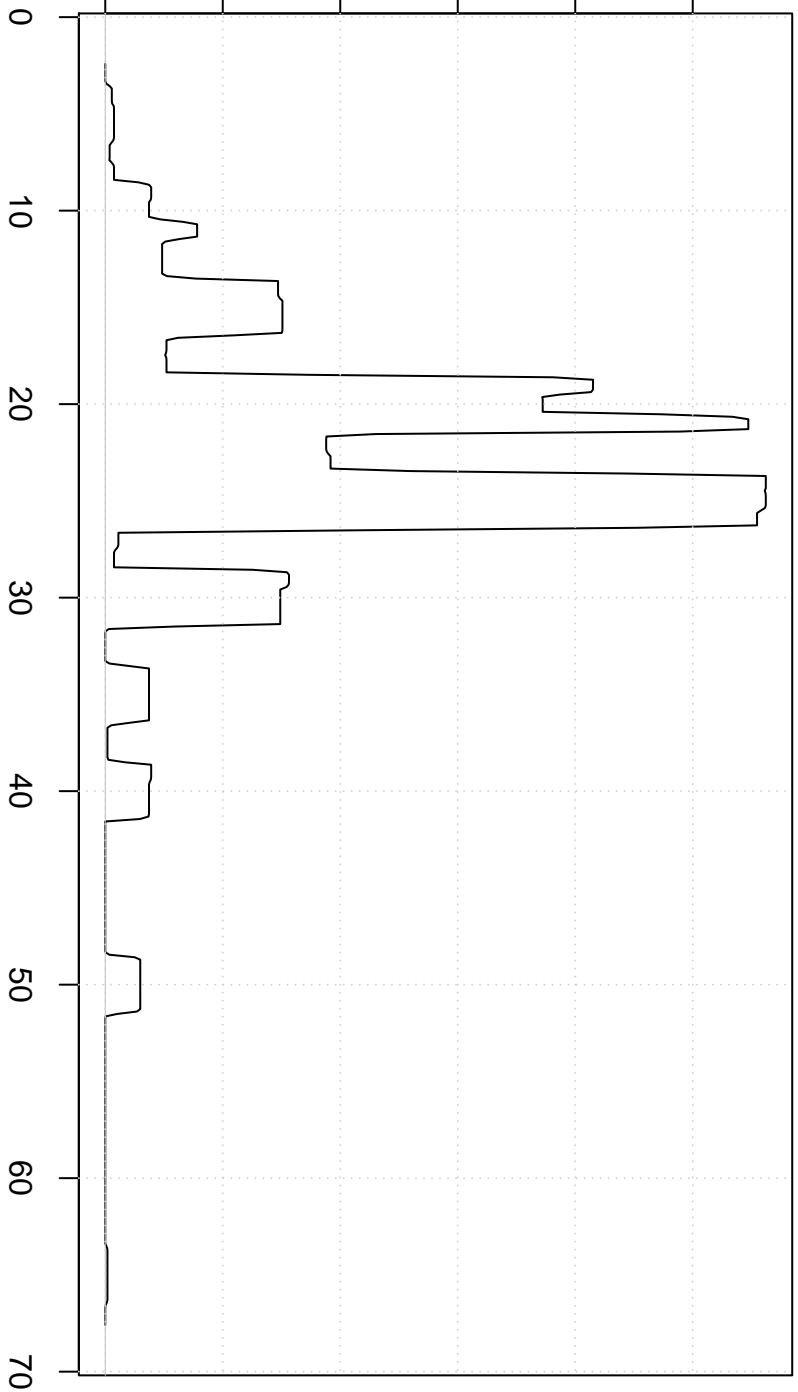

Dichtheid maximumprijs

0.00 0.02 0.04 0.06 0.08 0.10

Rectangular Kernel

Maximumprijs in euro