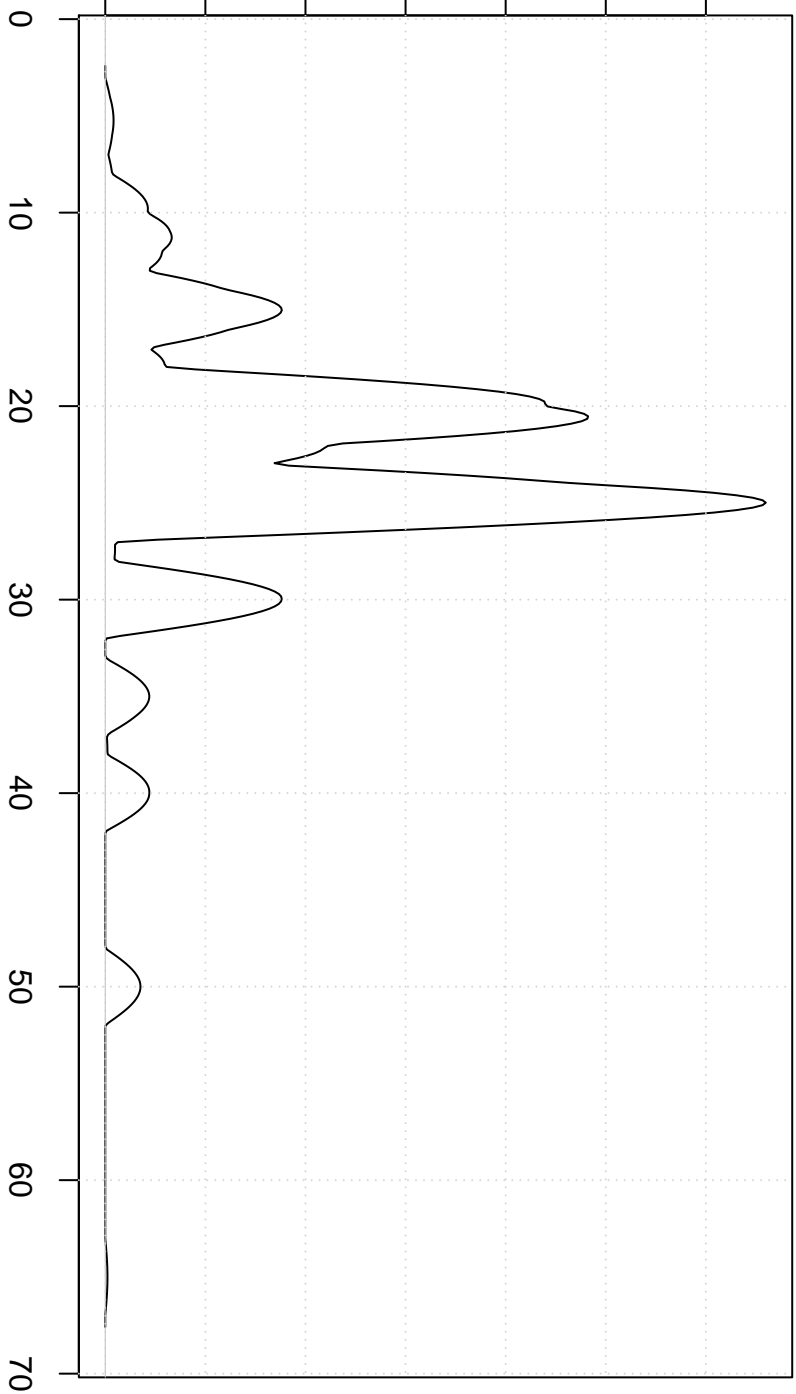

Dichtheid maximumprijs

0.00 0.02 0.04 0.06 0.08 0.10 0.12

Maximumprijs in euro

Optcosine Kernel