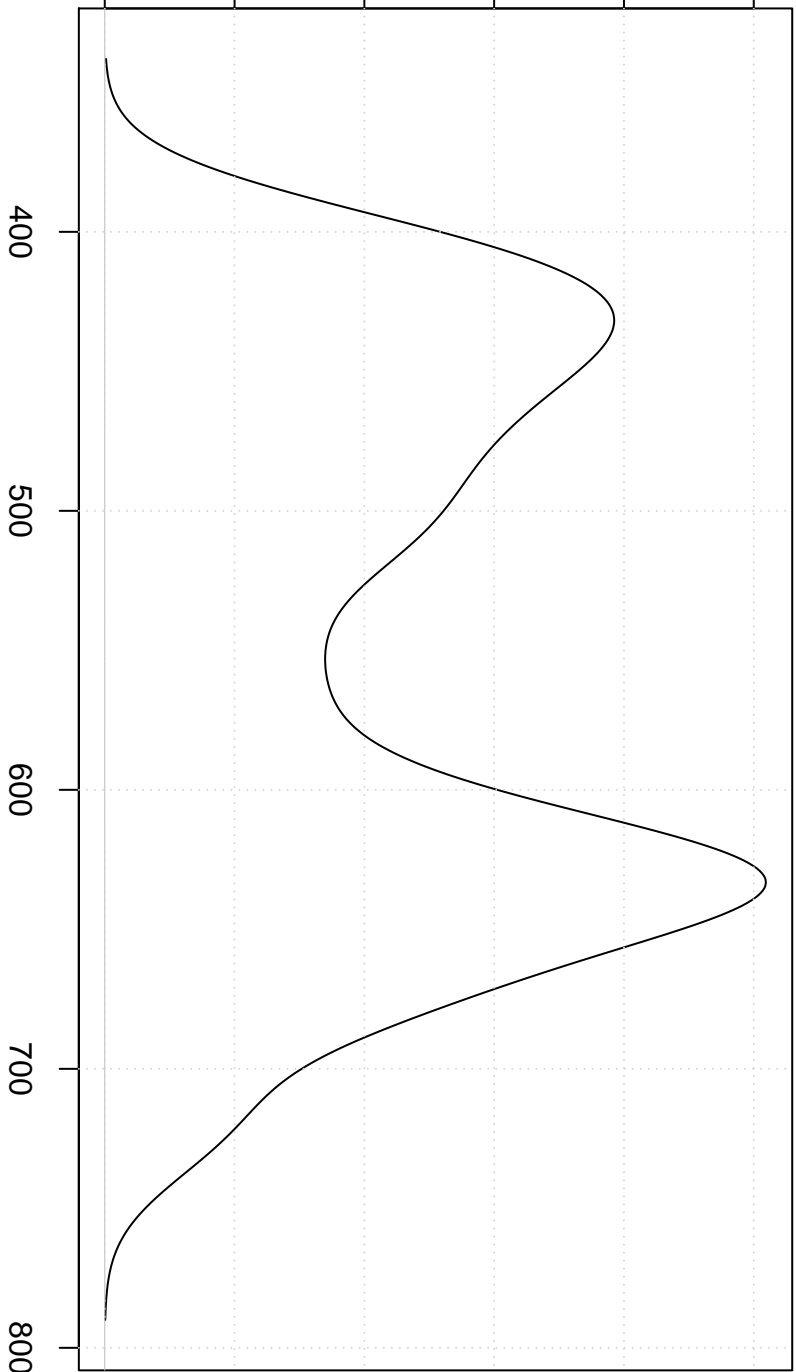

Density

0.000 0.001 0.002 0.003 0.004 0.005

Gaussian Kernel

Value