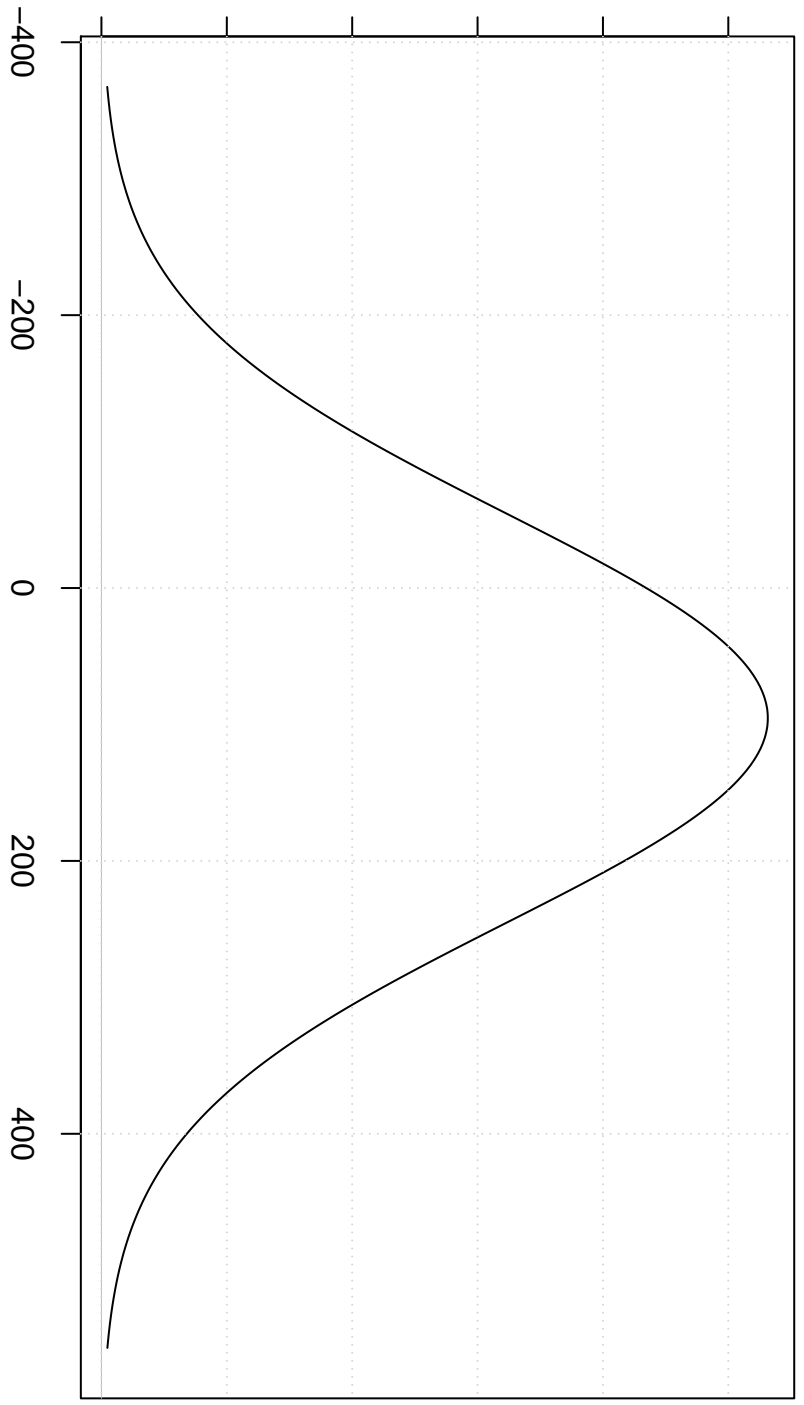

Density

0.0000 0.0005 0.0010 0.0015 0.0020 0.0025

index verse groenten

Gaussian Kernel