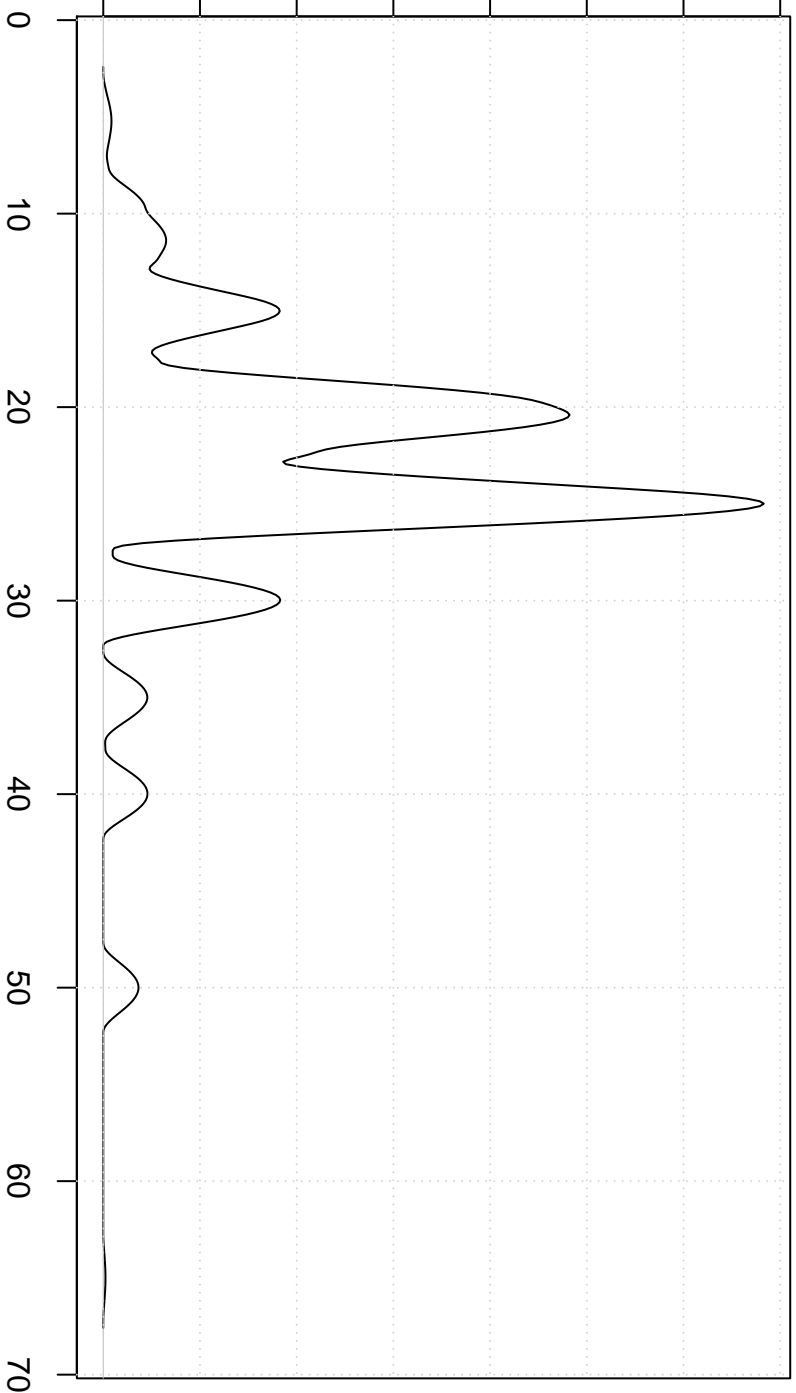

Prijs

0.00 0.02 0.04 0.06 0.08 0.10 0.12 0.14

**Biweight Kernel**

Klant