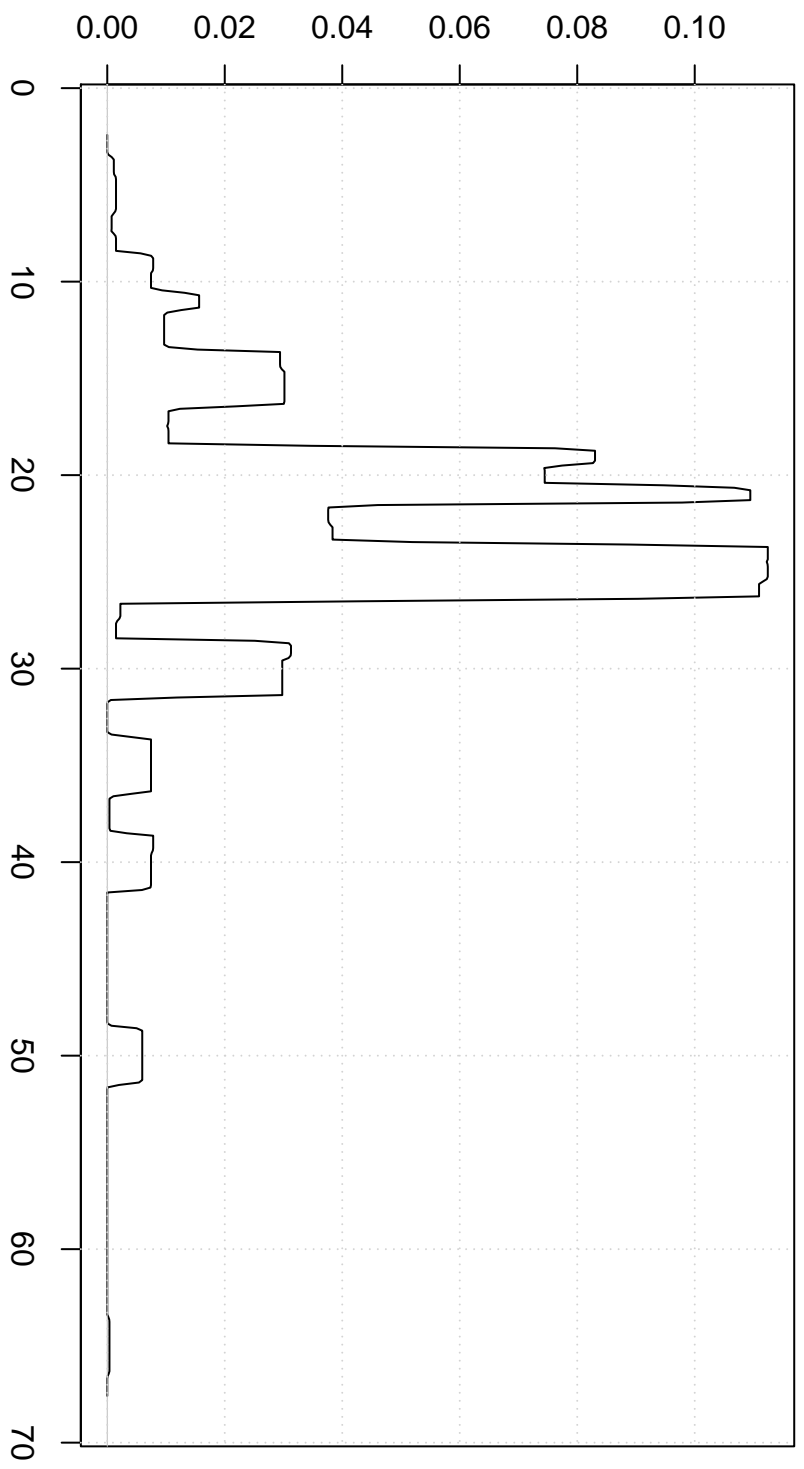

Dichtheid maximumprijs 2014

Rectangular Kernel

Maximumprijs 2014