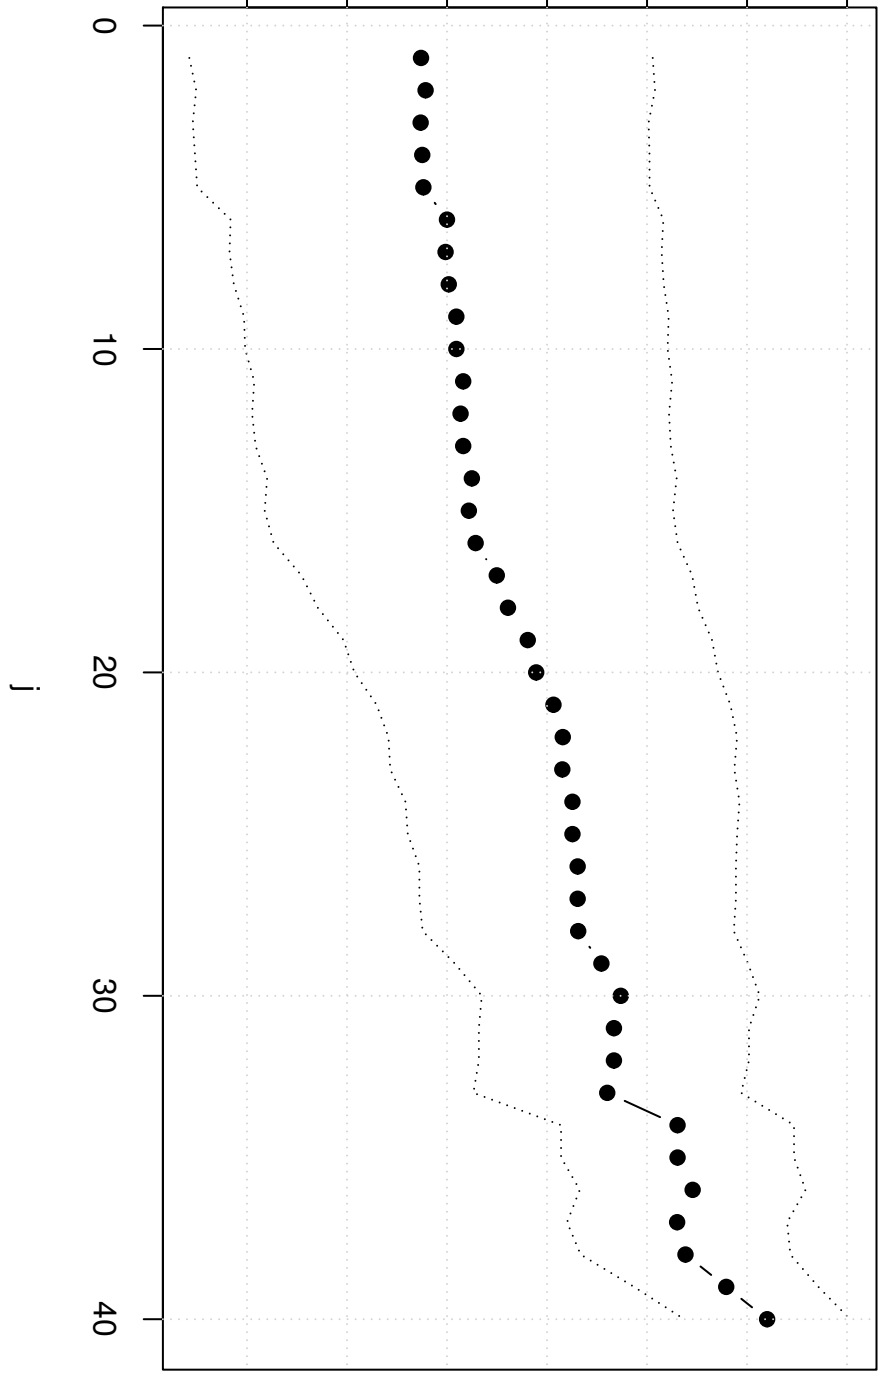

Winsorized Mean(j/n)

2750000 2850000 2950000 3050000

Robuustheid gemiddelde score