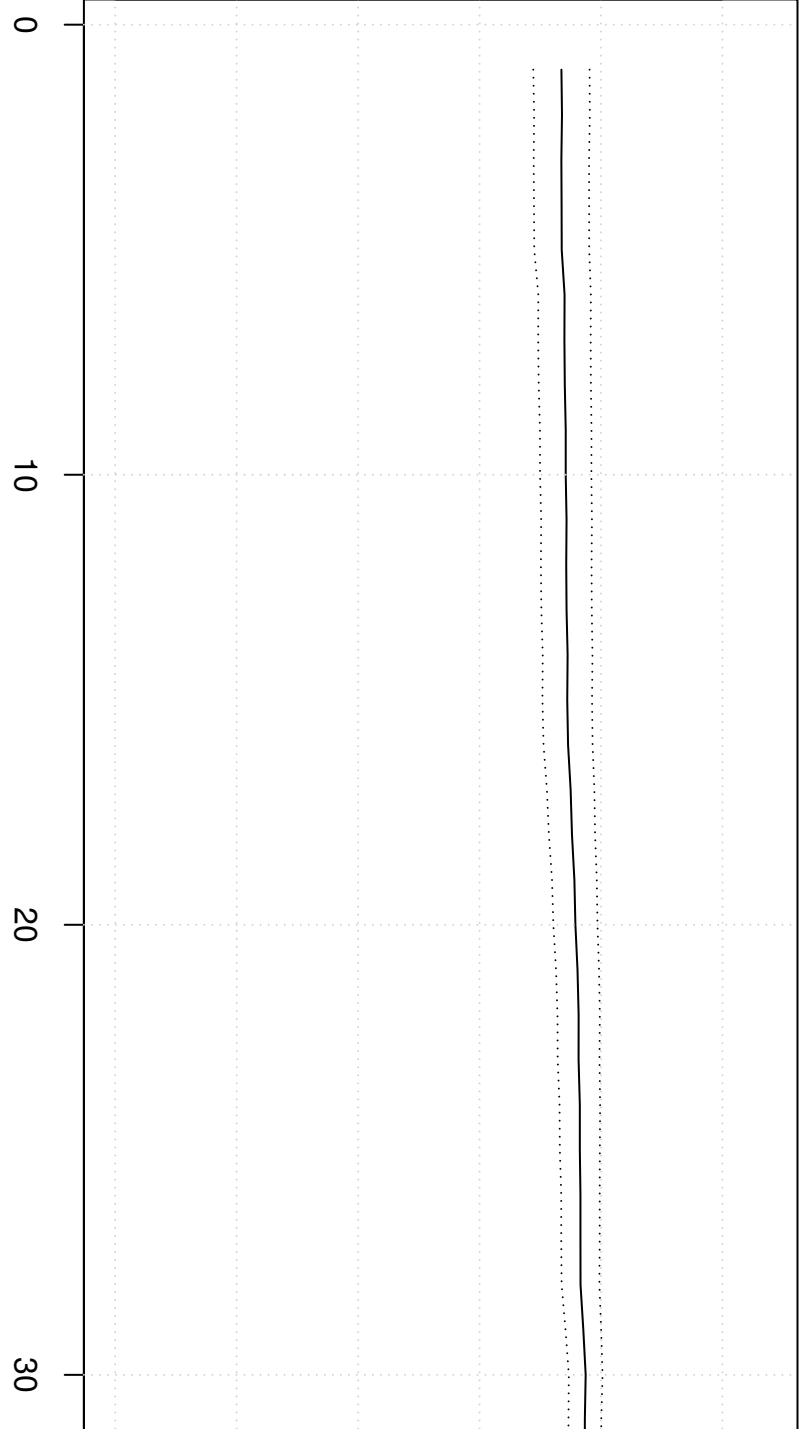

Winsorized Mean(j/n)

1000000 2000000 3000000

j

Robustheid omzet Mercedes A-klasse