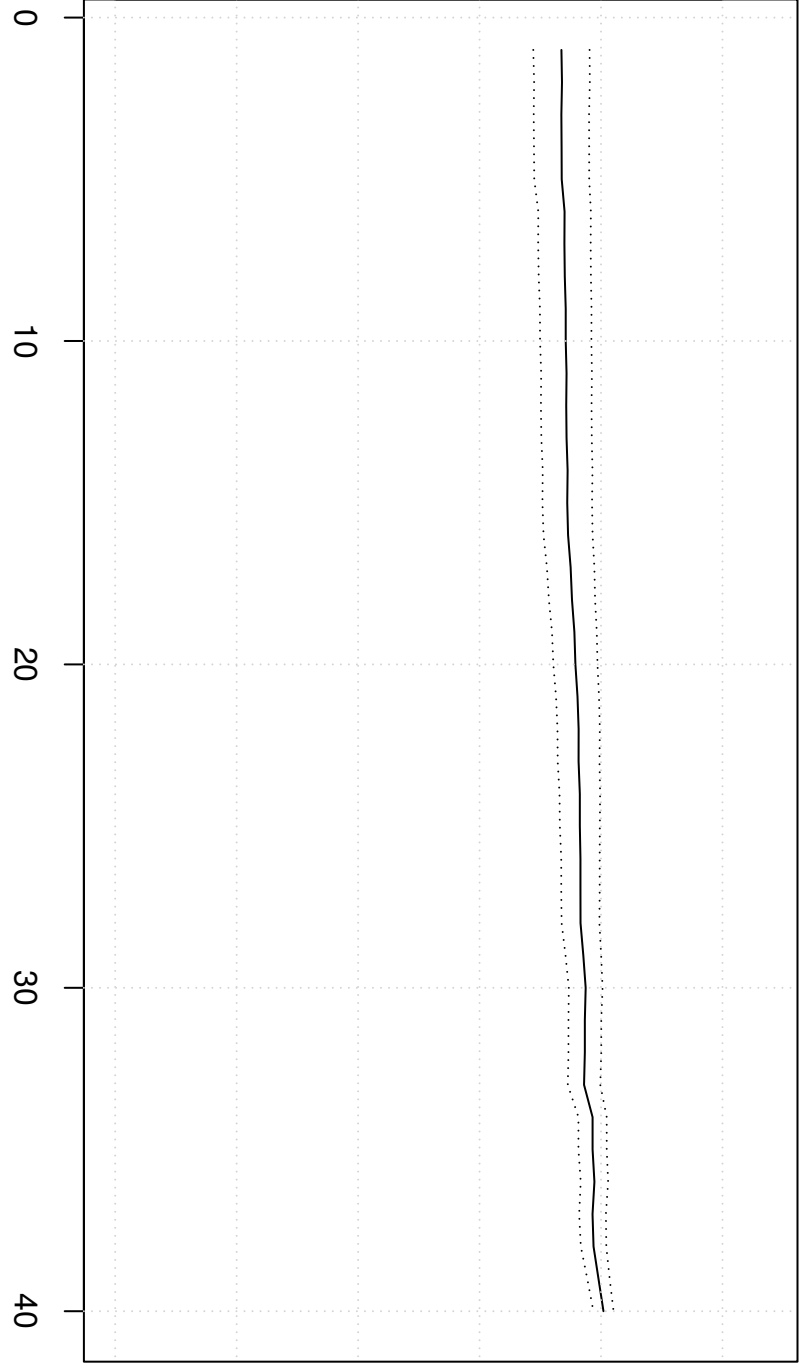

Winsorized Mean(j/n)

1000000 2000000 3000000

j

Robuustheid omzet Mercedes A-klasse