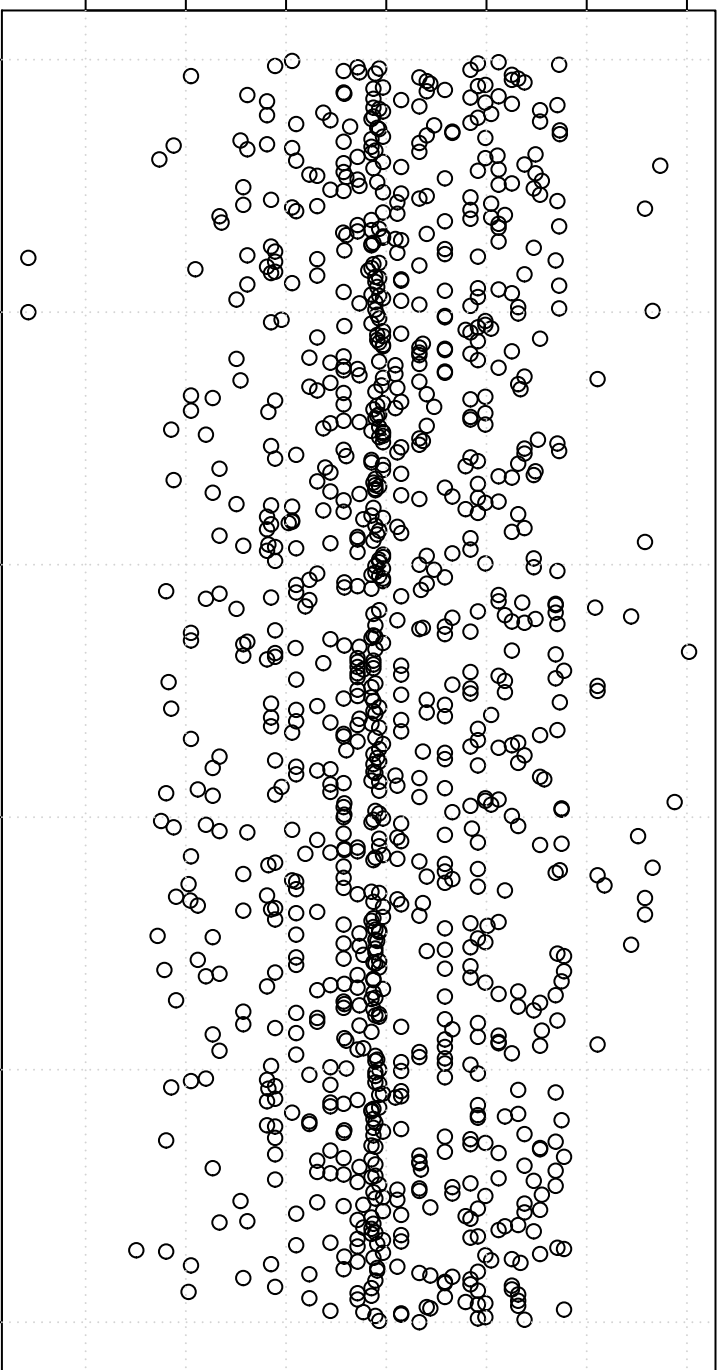

simulated values

210000 220000 230000 240000

0 200 400 600 800 1000

Index

Simulation of Median