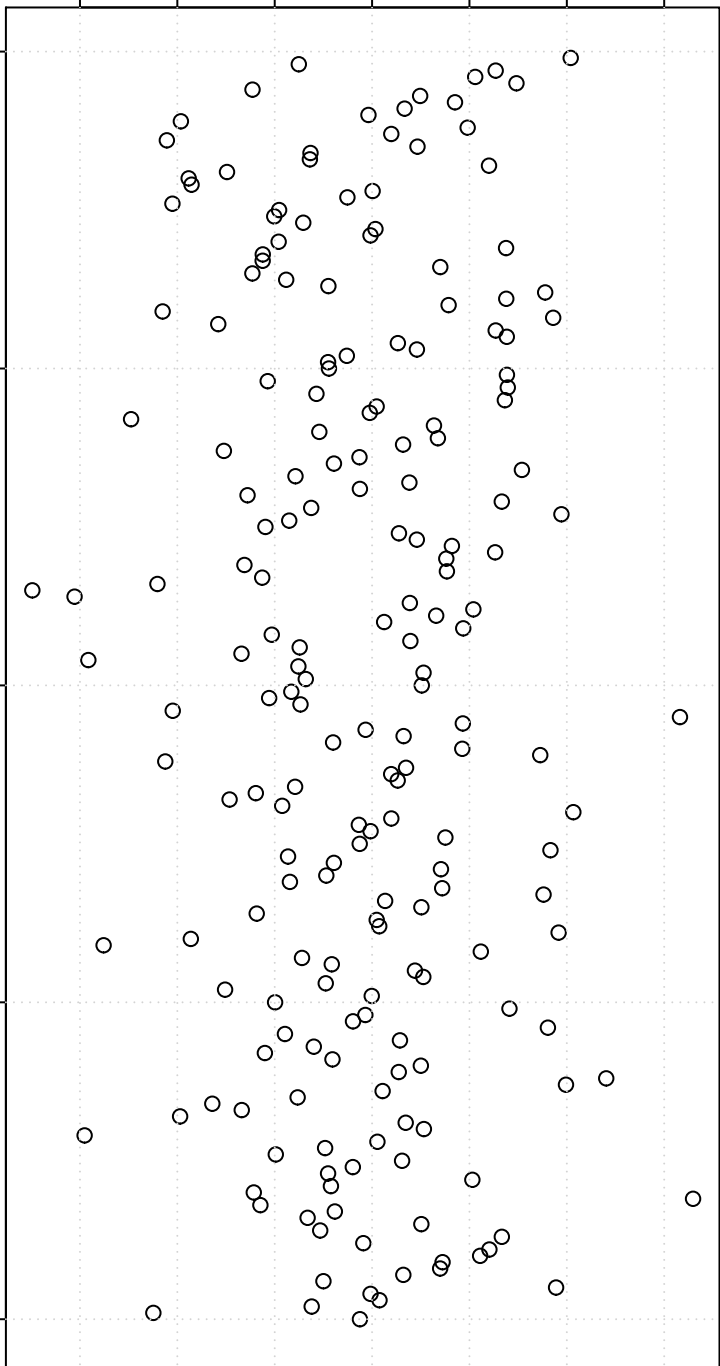

simulated values

-0.15 -0.05 0.05 0.10 0.15

0
50
100
150
200

Index

Simulation of Mean