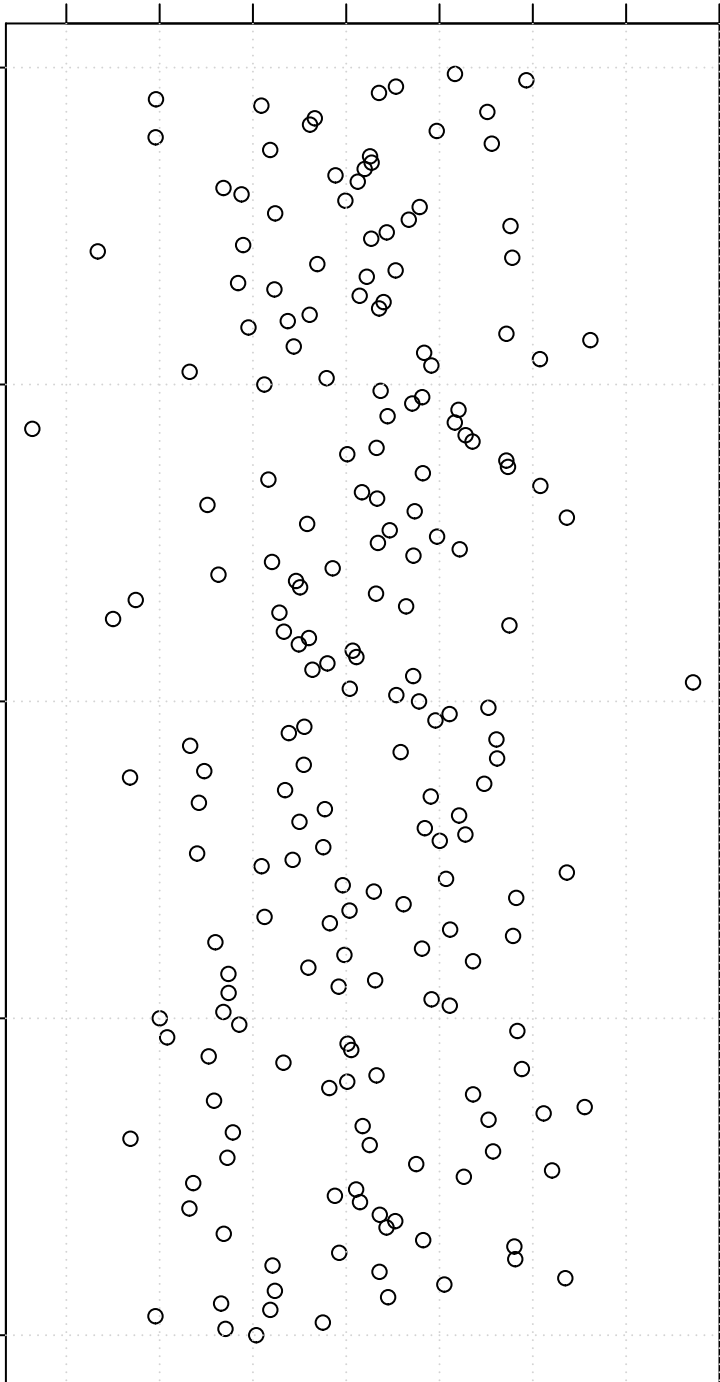

simulated values

-0.15 -0.05 0.05 0.10 0.15 0.20

0
50
100
150
200

Index

Simulation of Mean