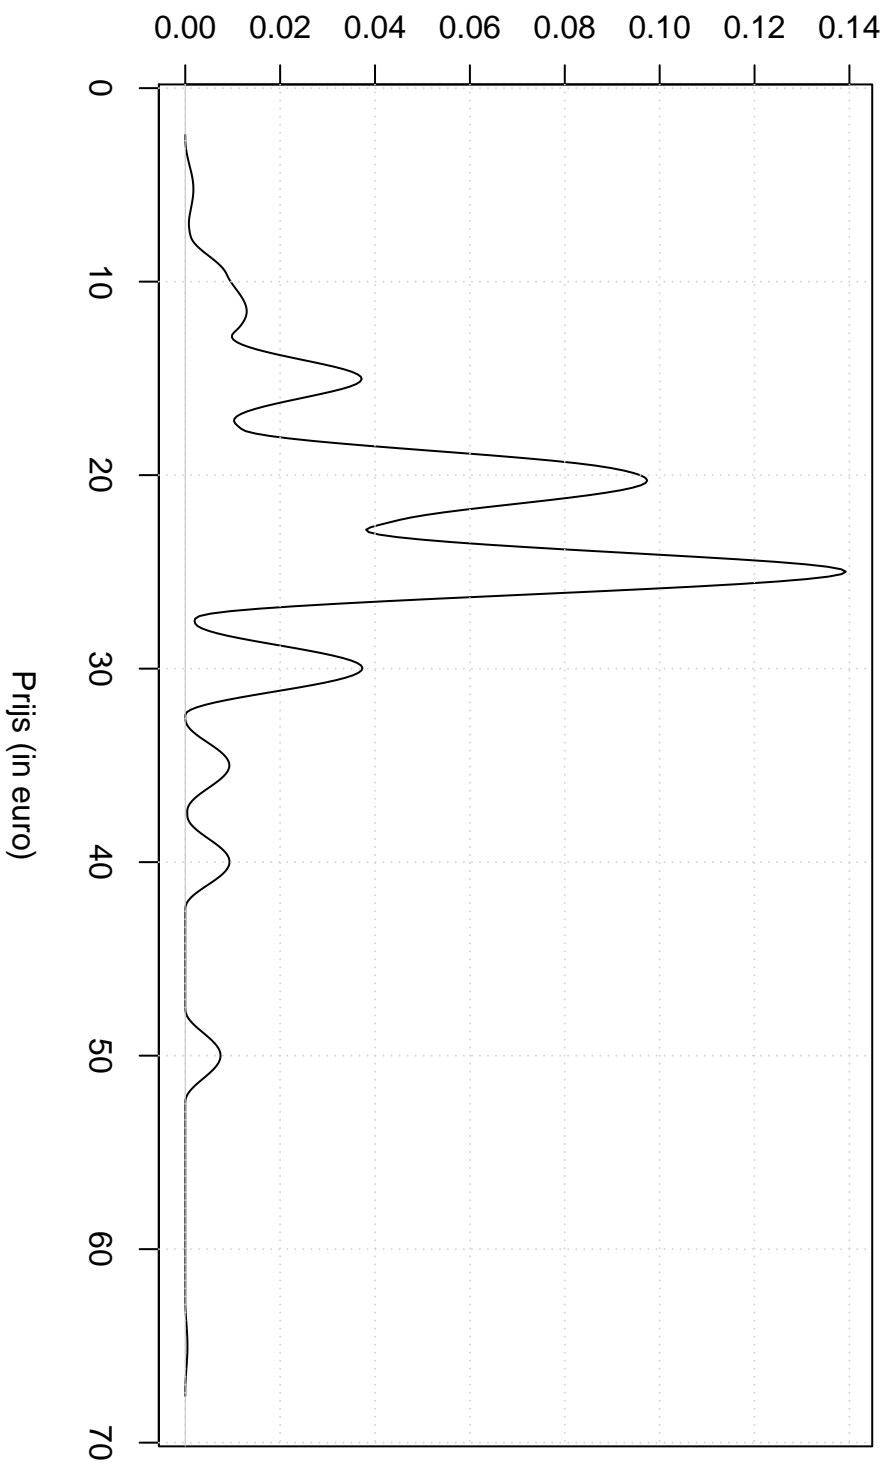

dichtheids prijs show

Cosine Kernel