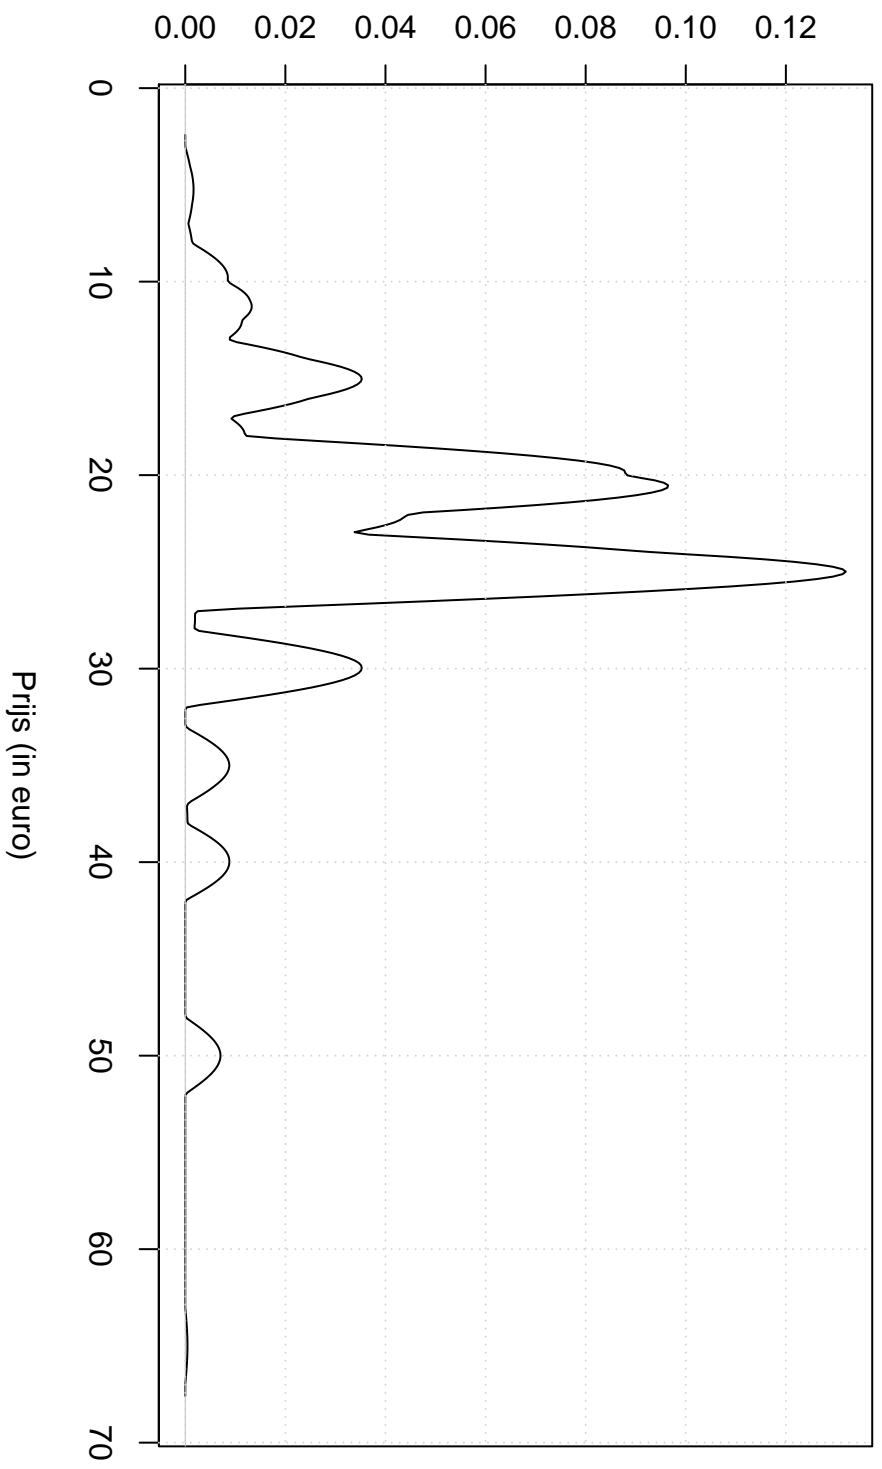

dichtheids prijs show

Optcosine Kernel