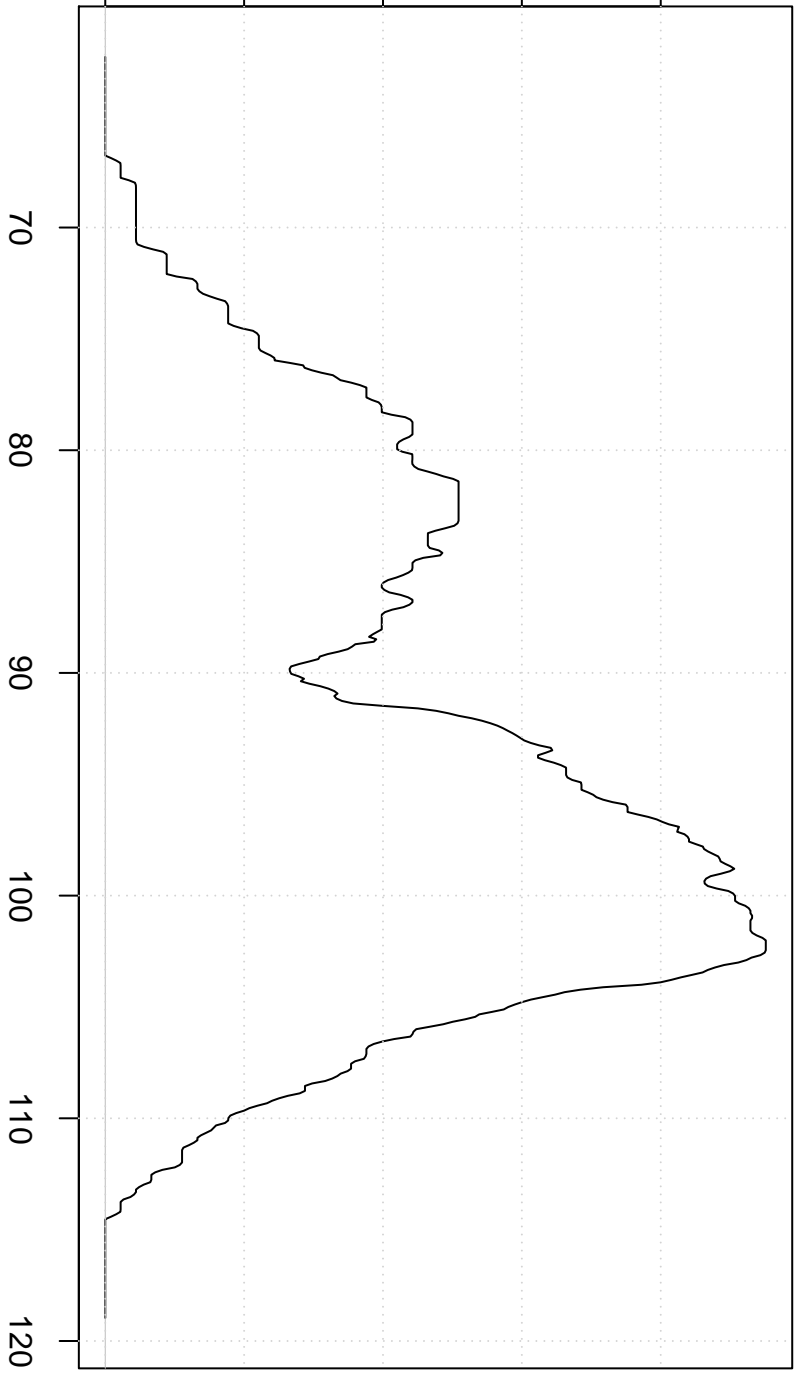

Density

0.00 0.01 0.02 0.03 0.04

Rectangular Kernel

Value

70

80

90

100

110

120