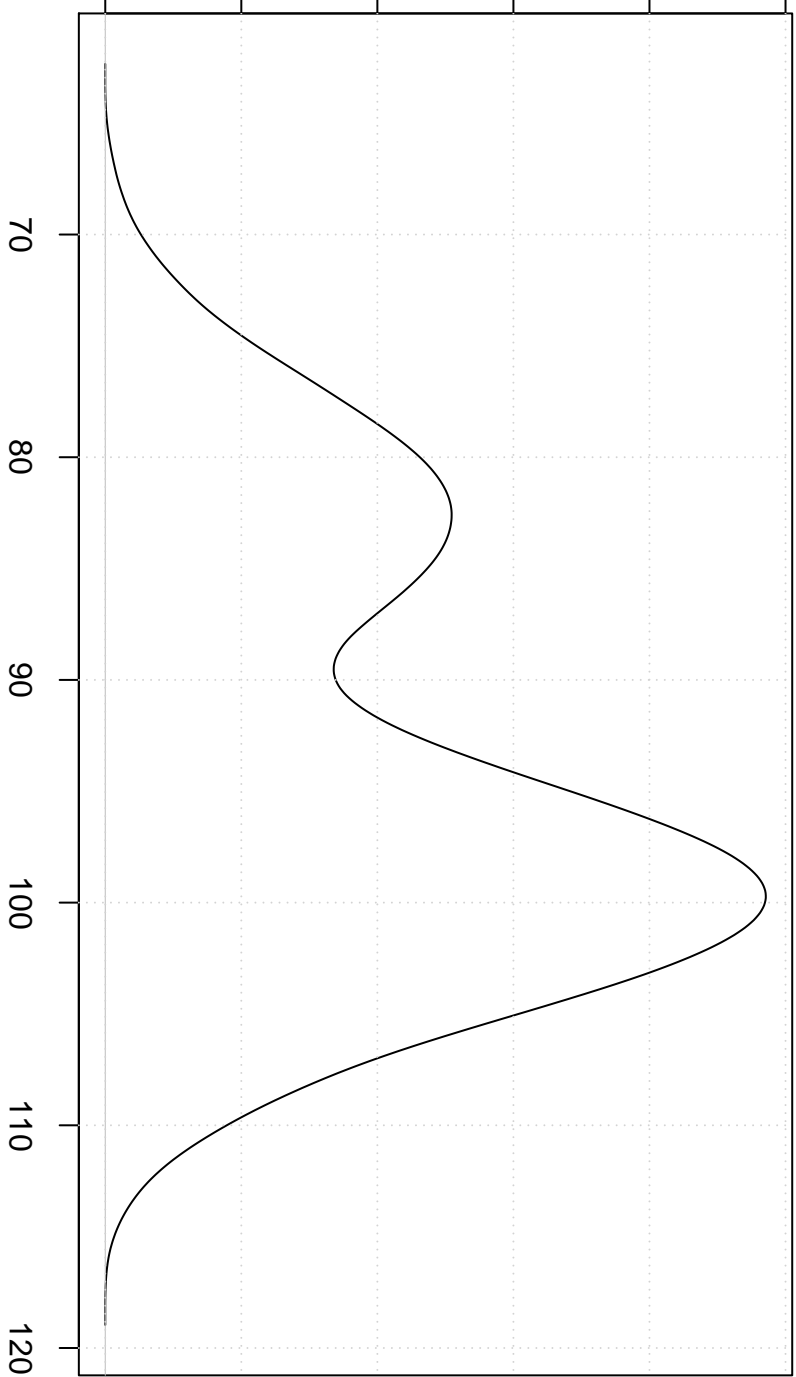

Density

0.00 0.01 0.02 0.03 0.04 0.05

Cosine Kernel

Value