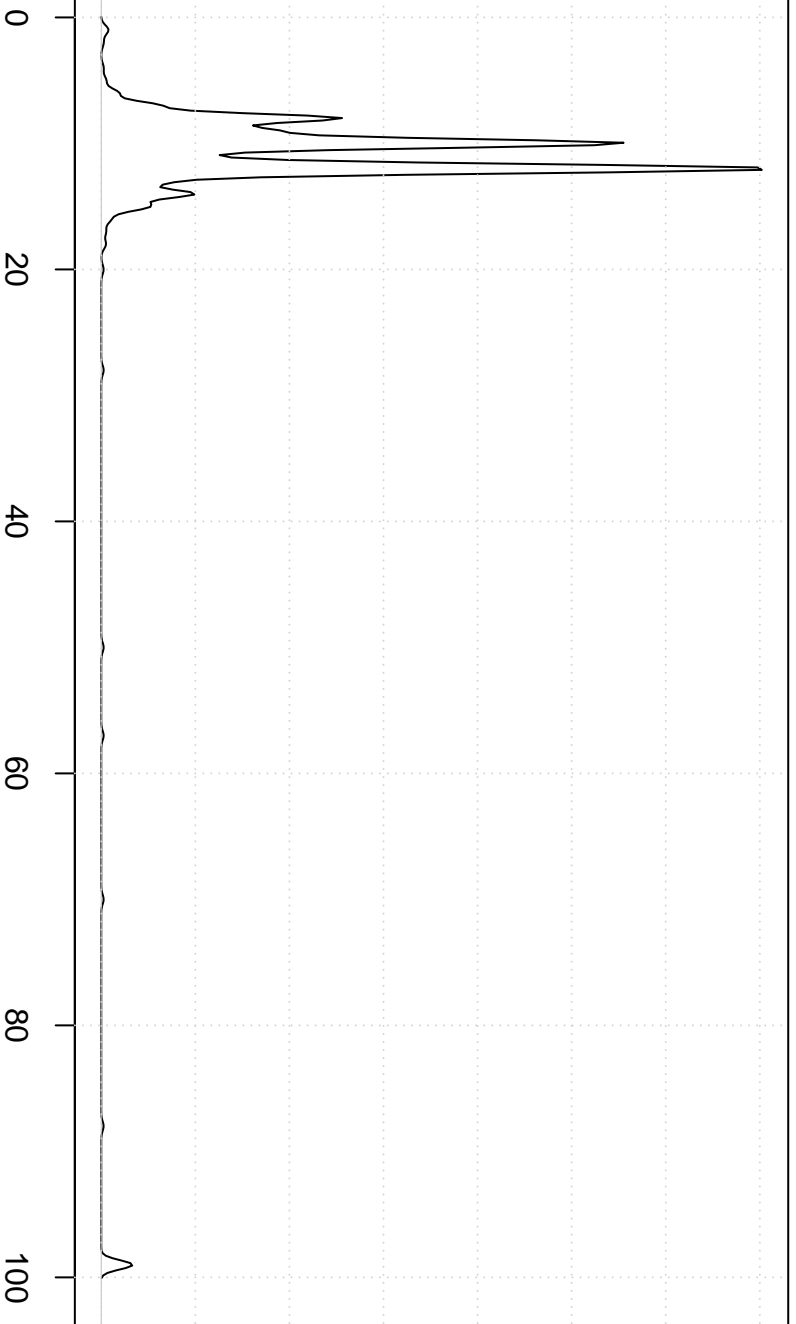

Density

0.00 0.05 0.10 0.15 0.20 0.25 0.30 0.35

Value (maximumprijs 2014)

Gaussian Kernel