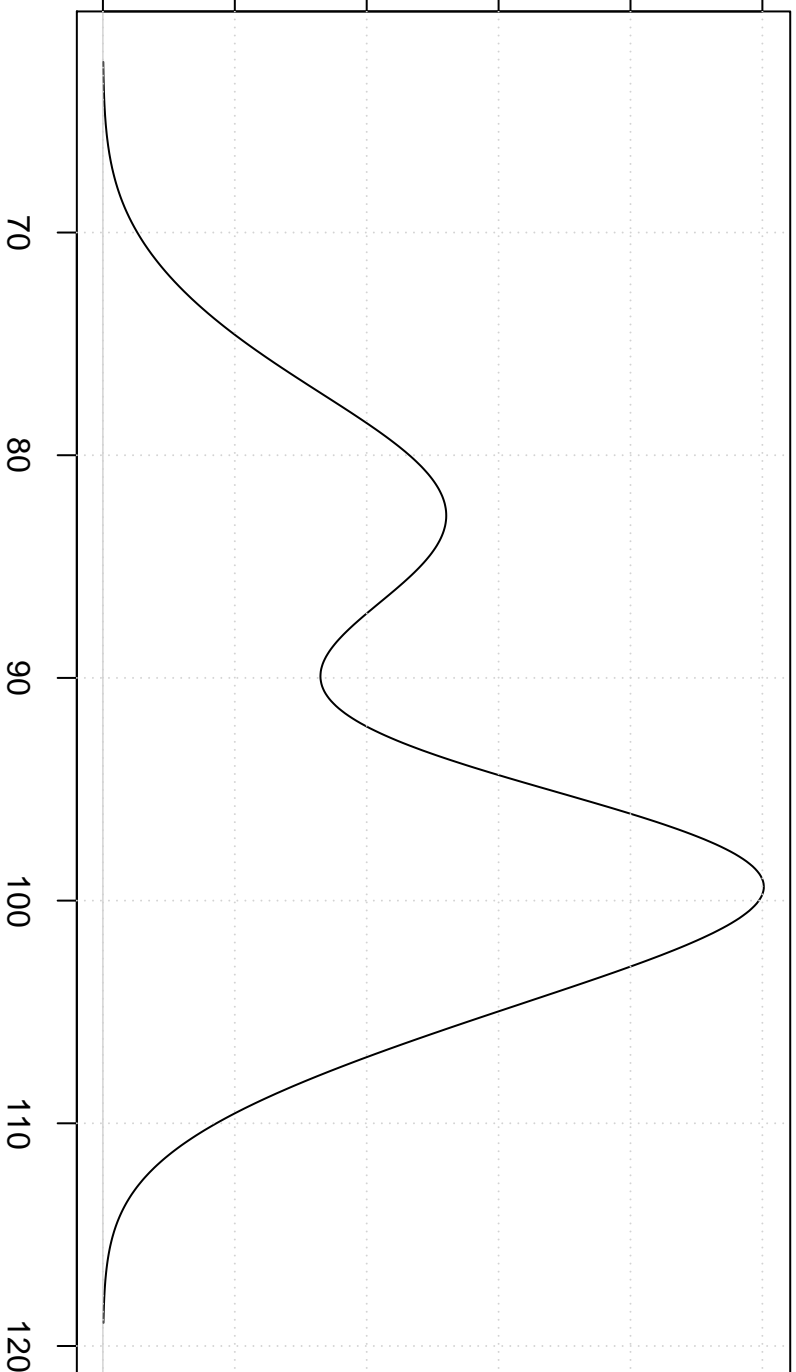

Density

0.00 0.01 0.02 0.03 0.04 0.05

Value (index)

70

80

90

100

110

120

**Gaussian Kernel**