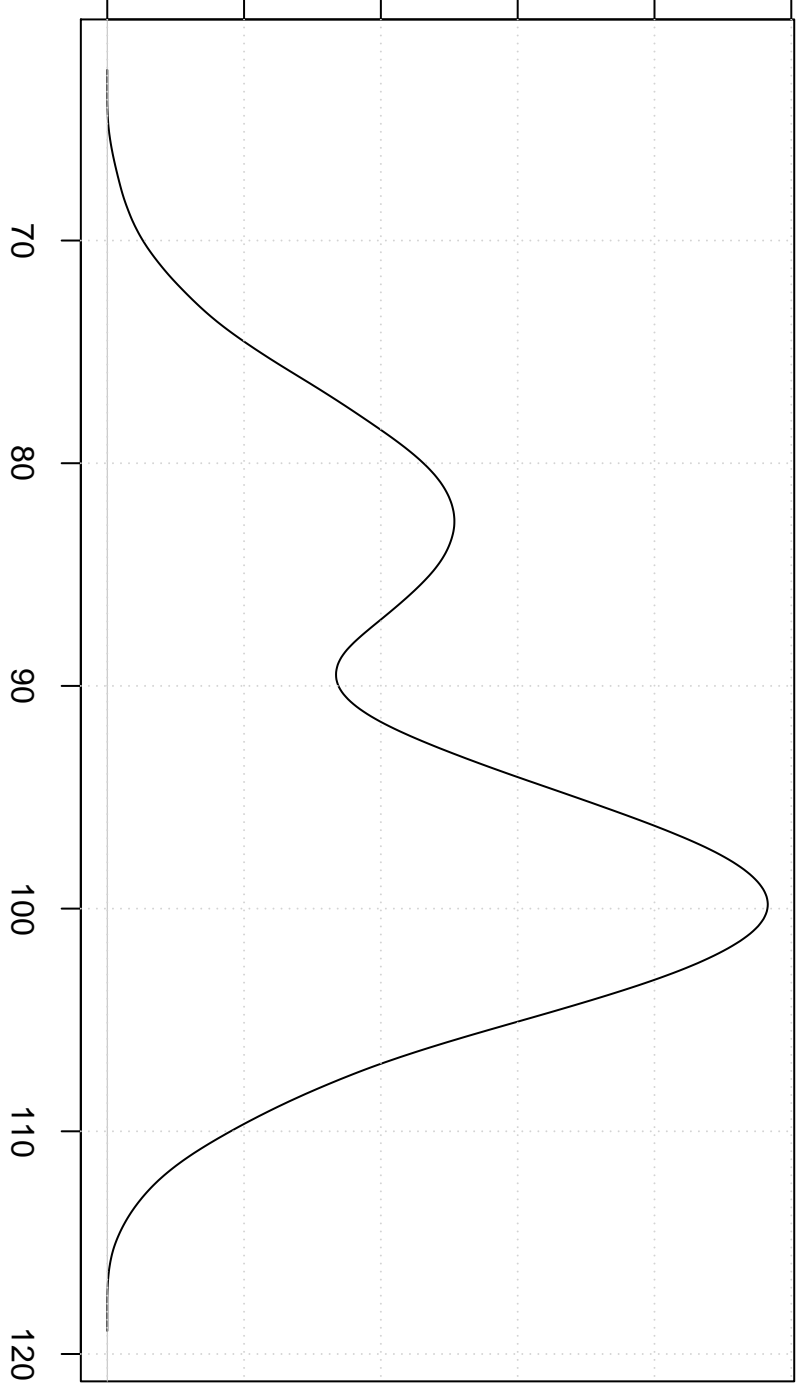

Density

0.00 0.01 0.02 0.03 0.04 0.05

Value (index)

70

80

90

100

110

120

Biveight Kernel